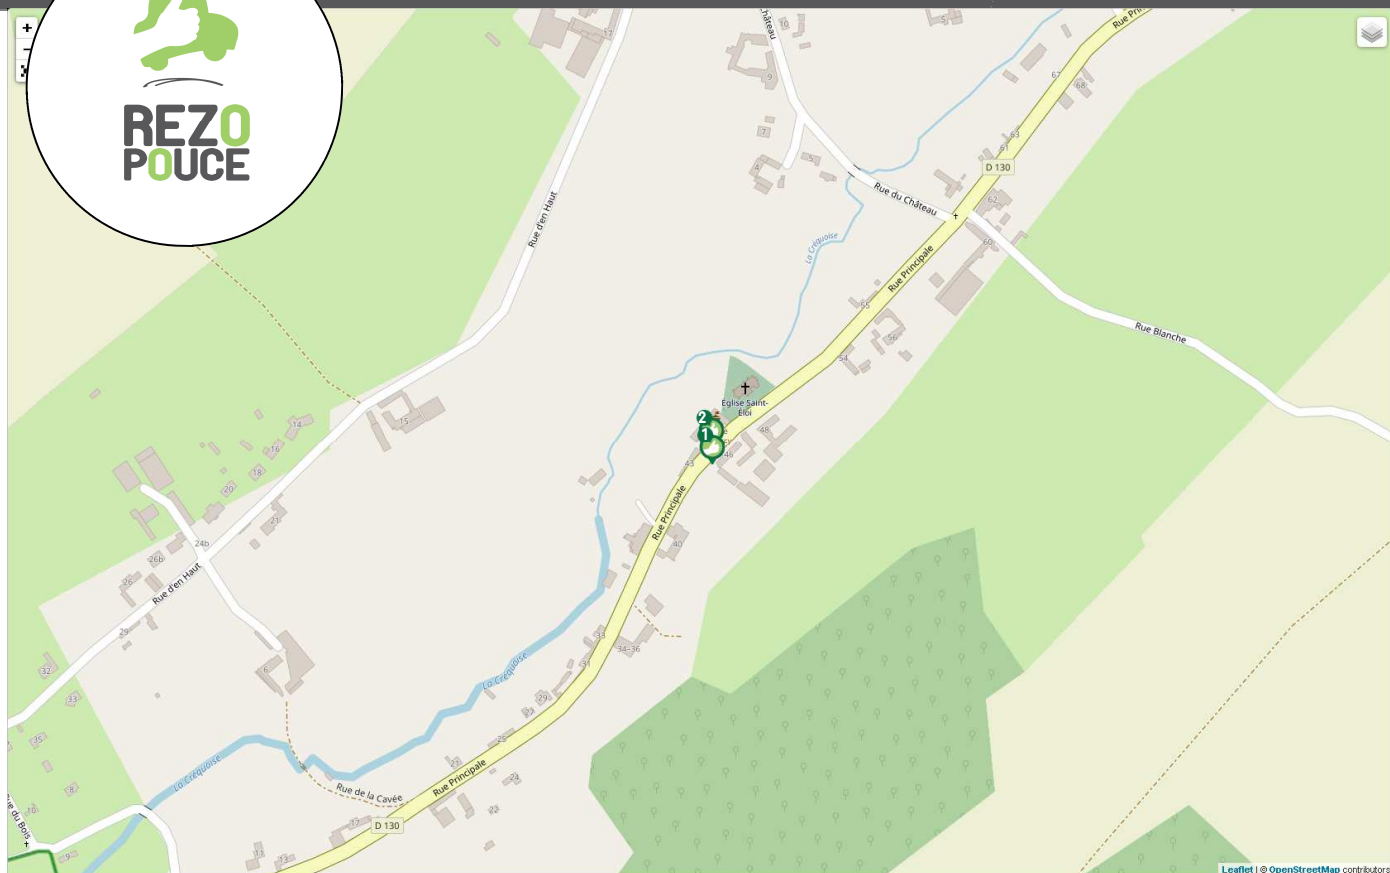

# TORCY

LIEU D'INSCRIPTION

Accueil de la Mairie

Rue Principale - 62310 TORCY

Tél : 03 21 90 63 42

mairie.torcy@wanadoo.fr

PLUS D'INFOS SUR [WWW.REZDPOUCE.FR](http://WWW.REZDPOUCE.FR)

**RUE PRINCIPALE,  
VERS FRUGES**

**RUE PRINCIPALE,  
VERS BEURAINVILLE**

**TRAIN**

Gare la plus proche :

**Gare de Saint Pol /Ternoise**  
Place de Verdun  
62130 Saint Pol/Ternoise

Plus d'infos :  
Tél : 0805 50 60 70  
[www.sncf.com](http://www.sncf.com)

**CO VOITURAGE**

Aires les plus proches :

**SAINT MARTIN D'HARDINGHEM  
(Fauquembergues)**  
située entre la RD928 et la  
rue de Saint-Omer

**MARCONNELLE**  
située le long de la RD136 qui  
relie la RD928 (Abbeville-Saint-  
Omer) et la RD939 (Arras-Le Tou-  
quet)