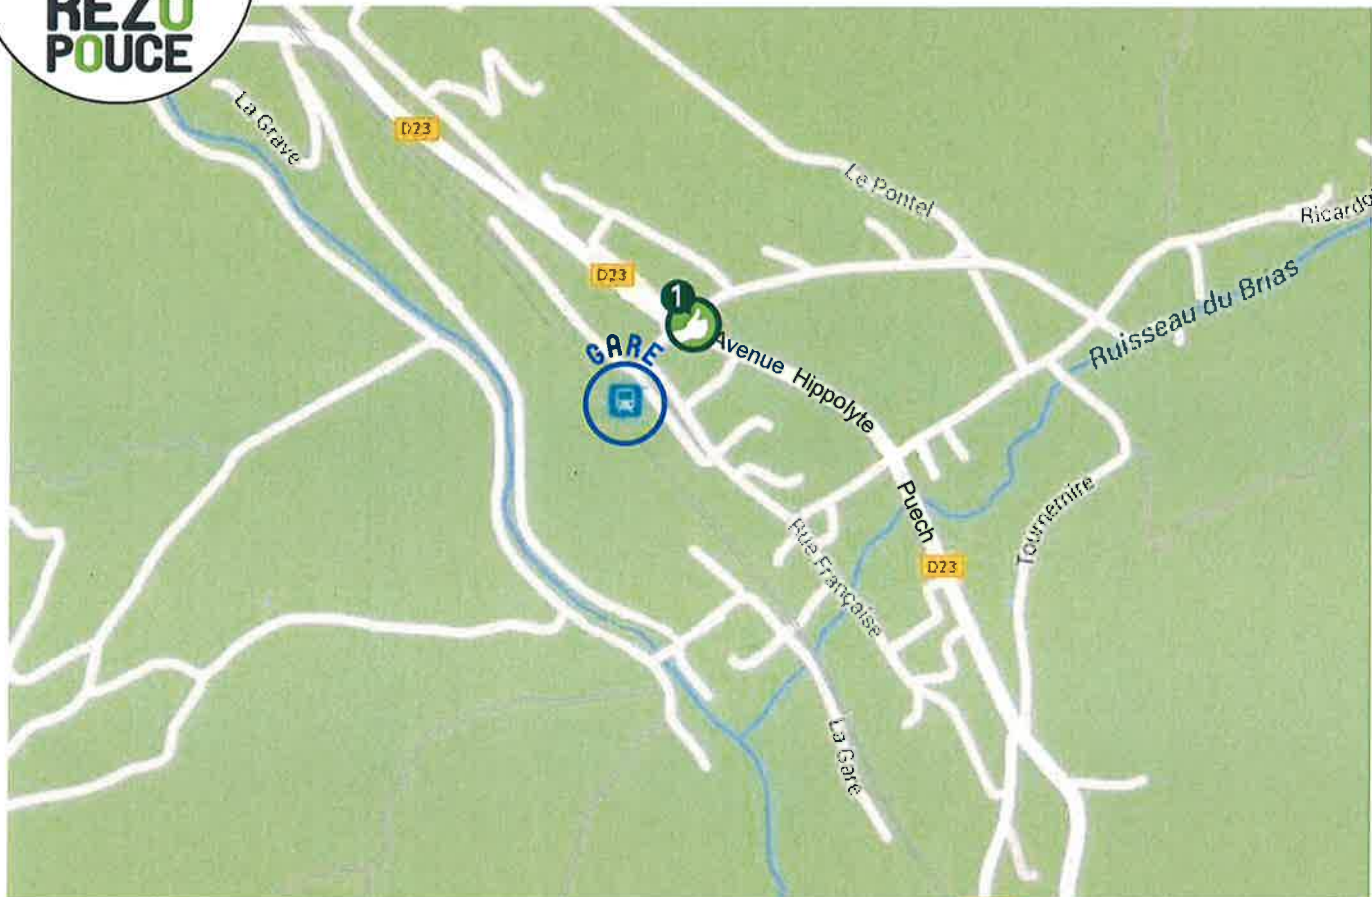

PLAN DES ARRETS

GARE /
VERS ROQUEFORT - ST-AFFRIQUE
AVENUE HIPPOLYTE PUECH
A cote de la mairie

TRAIN

HALTE DE TOURNEMIRE

TER Languedoc-Roussillon - Ligne 10 :
Trains vers BÉZIERS, MILLAU, CLERMONT-
FERRAND

BUS

A LAURAS (6KM)

Car Midi Pyrénées- Ligne 920 :
Millau - Saint-Affrique - Albi
MOBI12- Ligne 202 : Millau -
Saint-Affrique

TAXIS

**Taxis Garde (à Roquefort,
4Km) :**

60 avenue de Lauras
12 250 Roquefort-Sur-Soulzon
TELEPHONE : 05 65 46 27 39

COVOITURAGE

covoiturage-aveyron.fr :

Pour les trajets au départ ou à
destination des communes de
l'Aveyron.

Inscription simple
et gratuite en ligne.