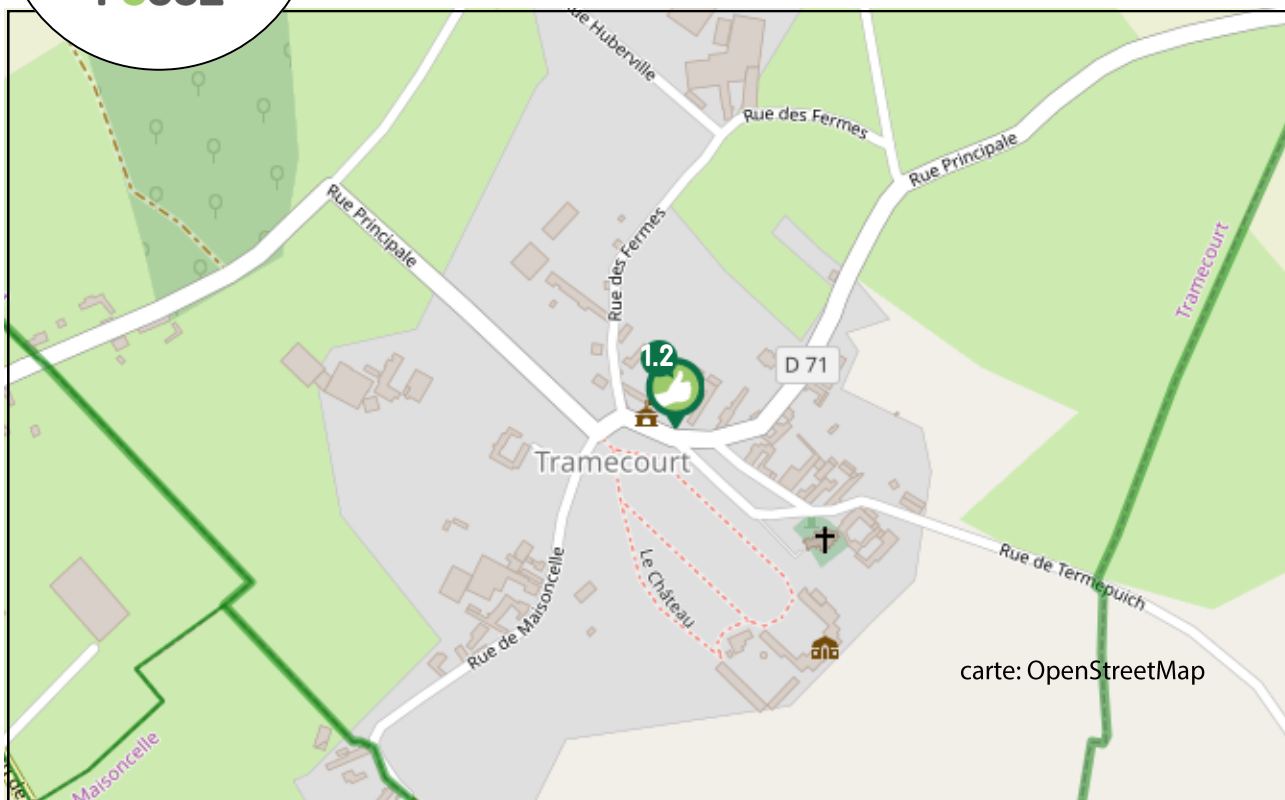

TRAMECOURT

LIEU D'INSCRIPTION

Accueil de la Mairie

5, rue Principale - 62310 TRAMECOURT

Tél : 03 21 04 59 67

commune-de-tramecourt@orange.fr

PLUS D'INFOS SUR WWW.REZDPOUCE.FR

carte: OpenStreetMap

**RUE PRINCIPALE (MAIRIE),
VERS AZINCOURT/
FRUGES/HESDIN**

**RUE PRINCIPALE (MAIRIE),
VERS AMBRICOURT/
VERCHIN**

TRAIN

Gare la plus proche :

Gare de Saint Pol /Ternoise
Place de Verdun
62130 Saint Pol/Ternoise

Blangy sur Ternoise
Ligne 517
Hesdin/Saint-Pol-sur-Ternoise/
Bruay-la-Buissière
Plus d'infos :
Westeel Voyages
Tél : 03 21 13 40 40

CO VOITURAGE

Aire la plus proche :

MARCONNELLE

Située le long de la RD136 qui
relie la RD928 (Abbeville-Saint
-Omer) et la RD939 (Arras-Le
Touquet)

17 places dont 1 PMR

2 places poids-lourds

TAXIS

Taxis les plus proches :

Michel & Xavier TETU
33, rue de Saint Omer
62310 Fruges
Tél: 03 21 03 70 05
www.ambulances-tetu.com

Fruges Taxi
10A, rue de Saint Omer
62310 Fruges
Tél: 03 21 95 95 95
www.lumbres@groupe-hautpays.fr