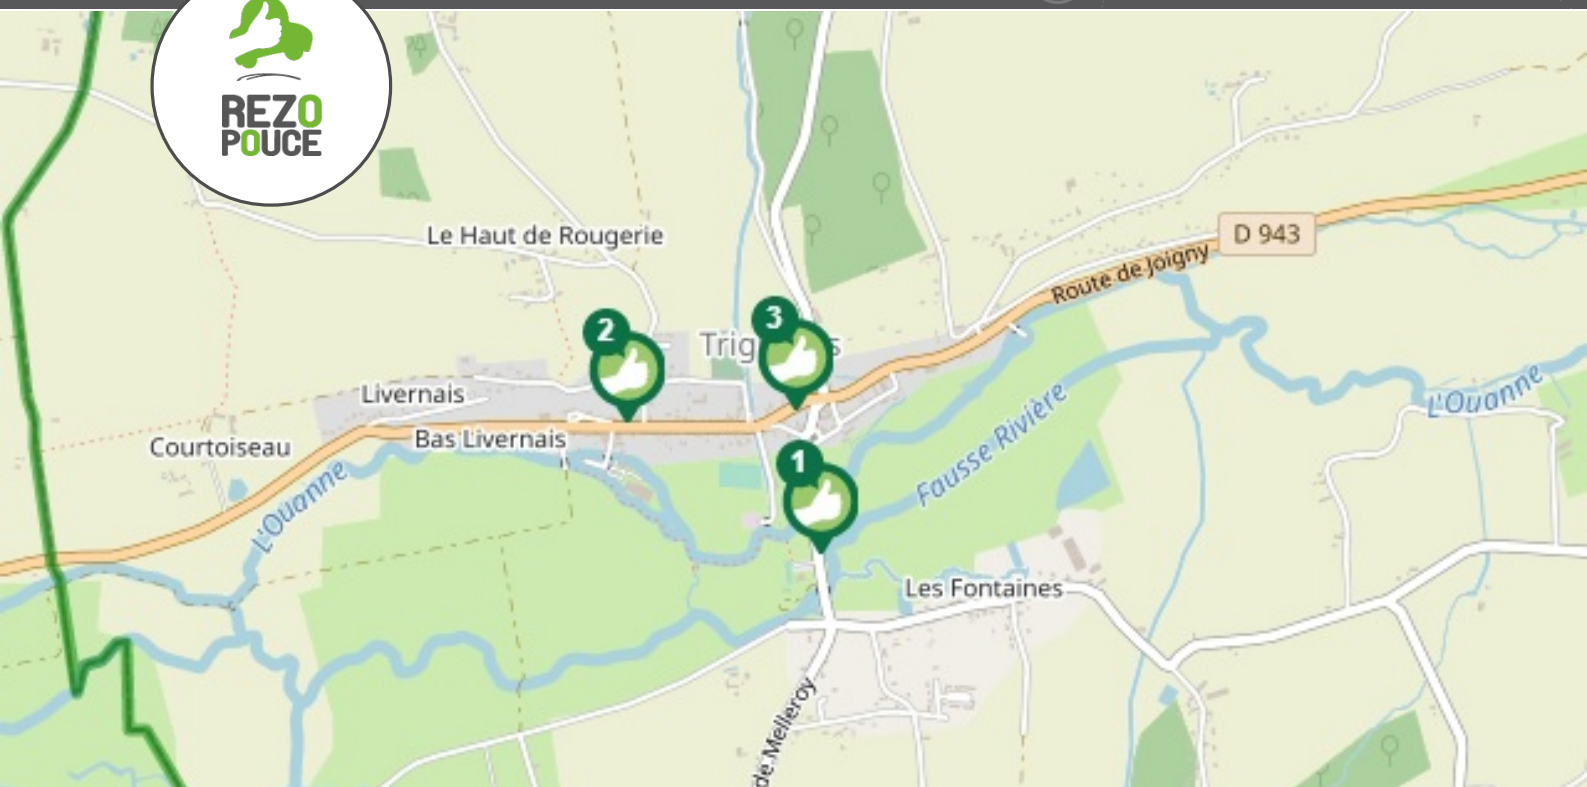

CHEZ MOI

SECURITÉ

lien social

RESEAU

FLEXIBILITÉ

là-bas

PLUS D'INFORMATION SUR WWW.REZOPOUCE.FR

1 Salle des Fêtes
Directions
Melleroy

2 Ancienne Gare
Directions
Château-Renard

3 Route de Joigny
Directions
Douchy
Courtenay

Train

Gare sncf de Montargis
voir : www.sncf.fr

Bus

Bus REMI
Ligne 13 direction Douchy-
Montcorbon ou Montargis

Transports à la demande