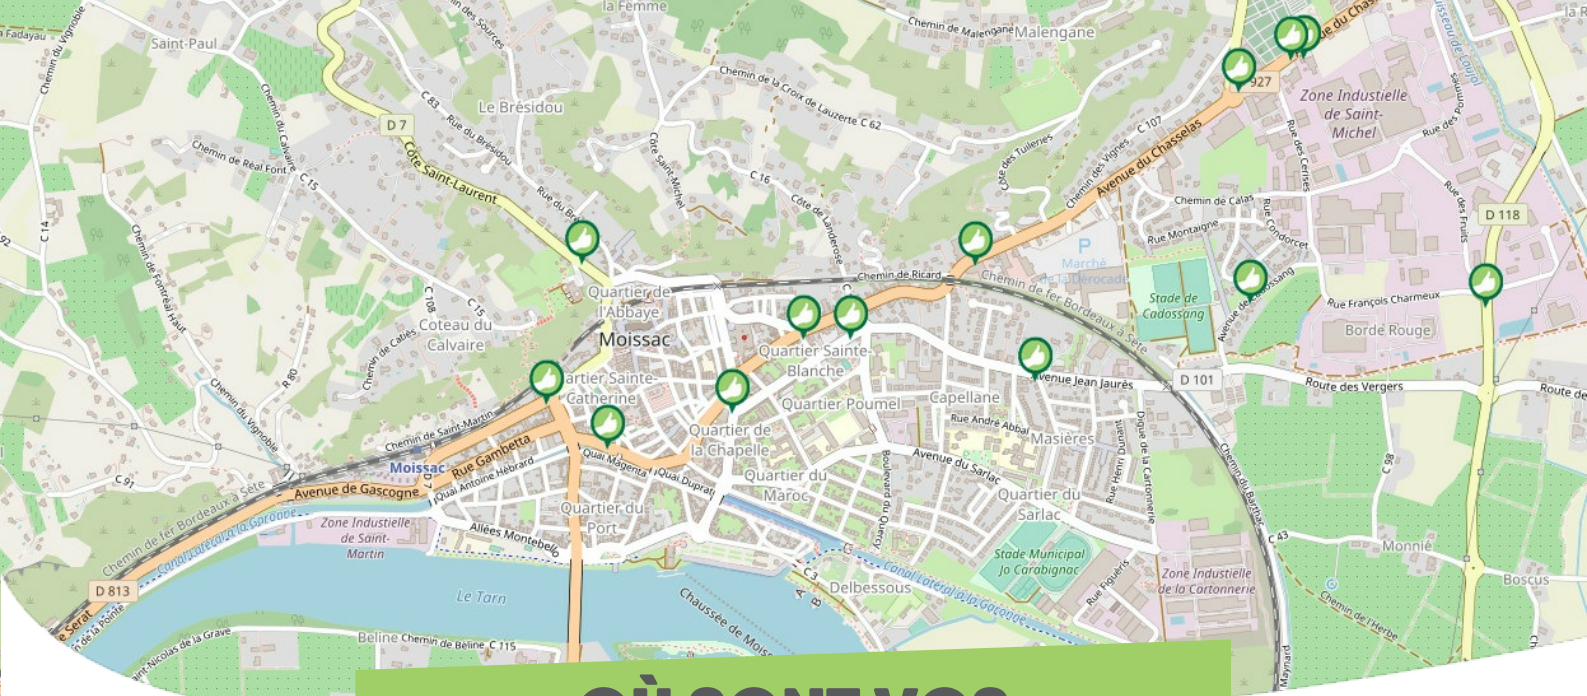

FICHE

Mobilité

URY GATINAIS FRANÇAIS

Comme vous le savez, Rezo Pouce est un réseau solidaire pour partager vos trajets du quotidien avec vos voisin-es. Voici quelques informations utiles pour utiliser le Rezo et d'autres modes de transport sur votre commune !

OÙ SONT VOS *Arrêts sur le Pouce ?*

Rue de Fontainebleau - Nord

Directions : Fontainebleau

Rue de Fontainebleau - Centre

Directions : Malesherbes - Milly-la-Forêt

Rue de Nemours

Directions : Recloses - Nemours

Rue de Fontainebleau - Centre

Directions : Fontainebleau

Route d'Achères

Directions : Achères-la-Forêt - Milly-la-Forêt

OÙ SONT VOS
Arrêts sur le Pouce ?