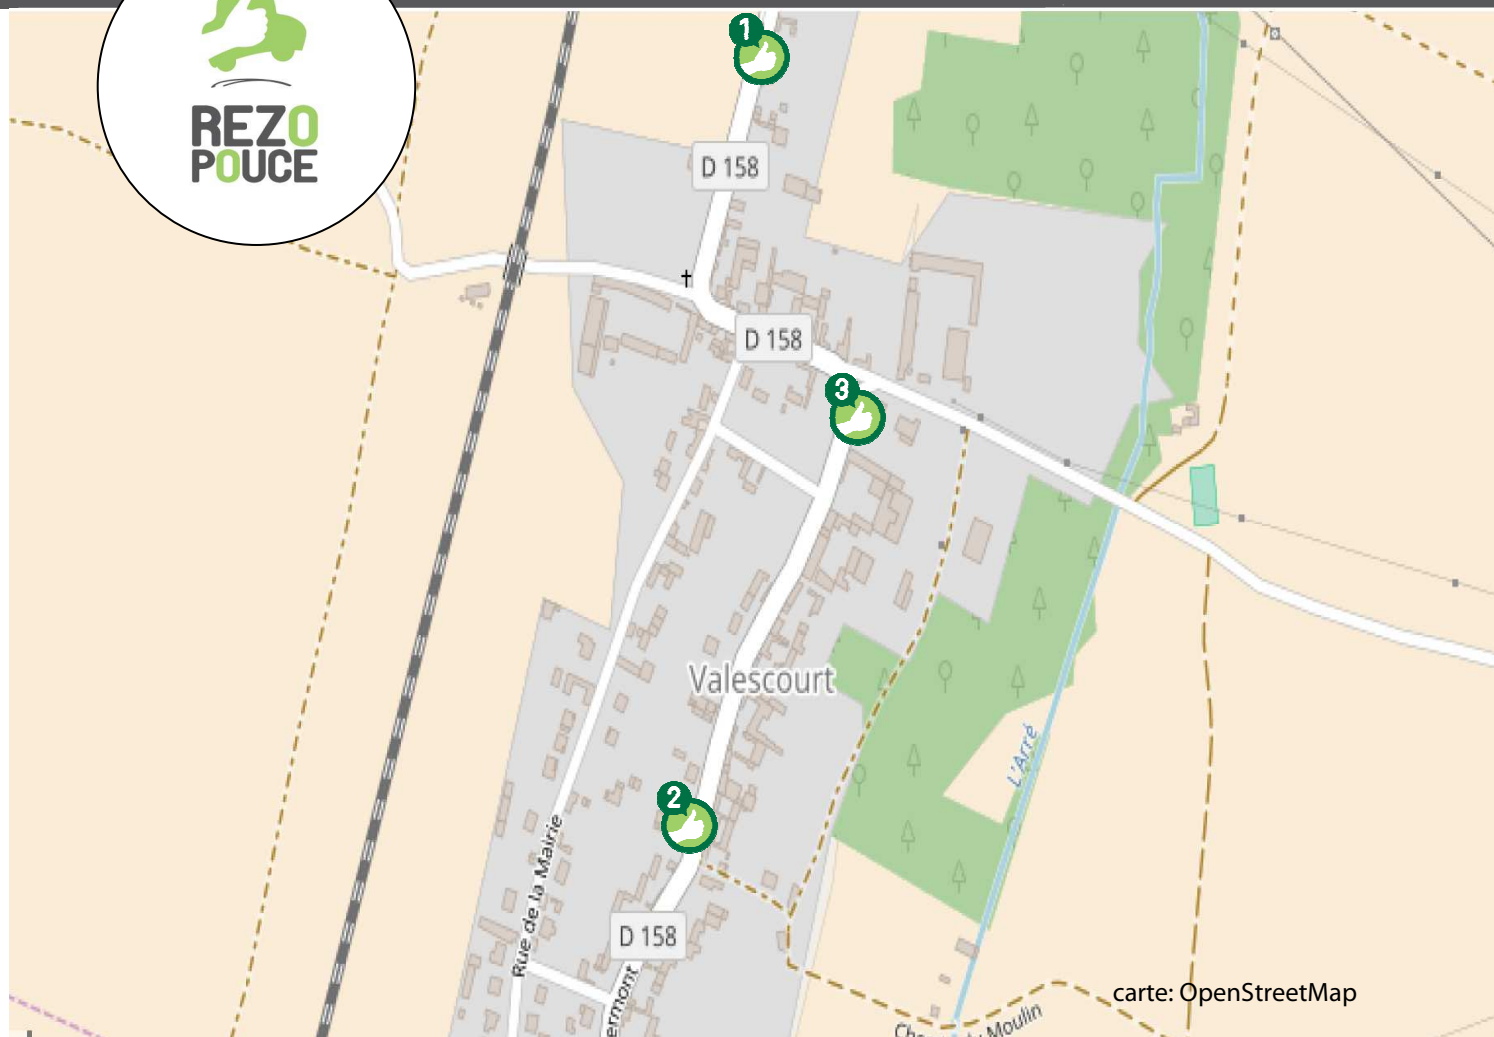

VALESCOURT

LIEU D'INSCRIPTION
MAIRIE

7 rue de la Mairie, 60130 Valescourt

Tel: 03.44.78.51.33

commune.valescourt@wanadoo.fr
PLUS D'INFOS SUR WWW.REZOPOUCE.FR

CHEZ MOI

SECURITE

lien social

RAPIDITE

RESEAU

FLEXIBILITE

là-bas

Mise à jour : 31 juillet 2018

Conception Graphique: PRAT Baptiste www.bp-graphisme.fr

**RUE DE SAINT-JUST /
VERS SAINT-JUST**

**RUE DE CLERMONT /
VERS CLERMONT
AVRECHY**

**STOP RUE DE
CLERMONT /
VERS SAINT-JUST
RD916**

Gare la plus proche:

Saint Just SNCF

Ligne TER 27
vers Paris Nord et Amiens

Plus d'infos:
08 05 50 60 70
www.ter-sncf.com

**Syndicat Mixte des
Transports collectifs de
l'Oise**

Ligne Scolaire
vers Saint-Just Collège

Ligne Scolaire C2
vers Clermont

Plus d'infos:
09 70 15 01 50
www.oise-mobilite.fr

LAFRANCAISE

carte: OpenStreetMap

9 PLACE DE LA MAIRIE,
DIRECTION MOISSAC

10 RUE DU RESISTANT,
DIRECTION LAFRANCAISE