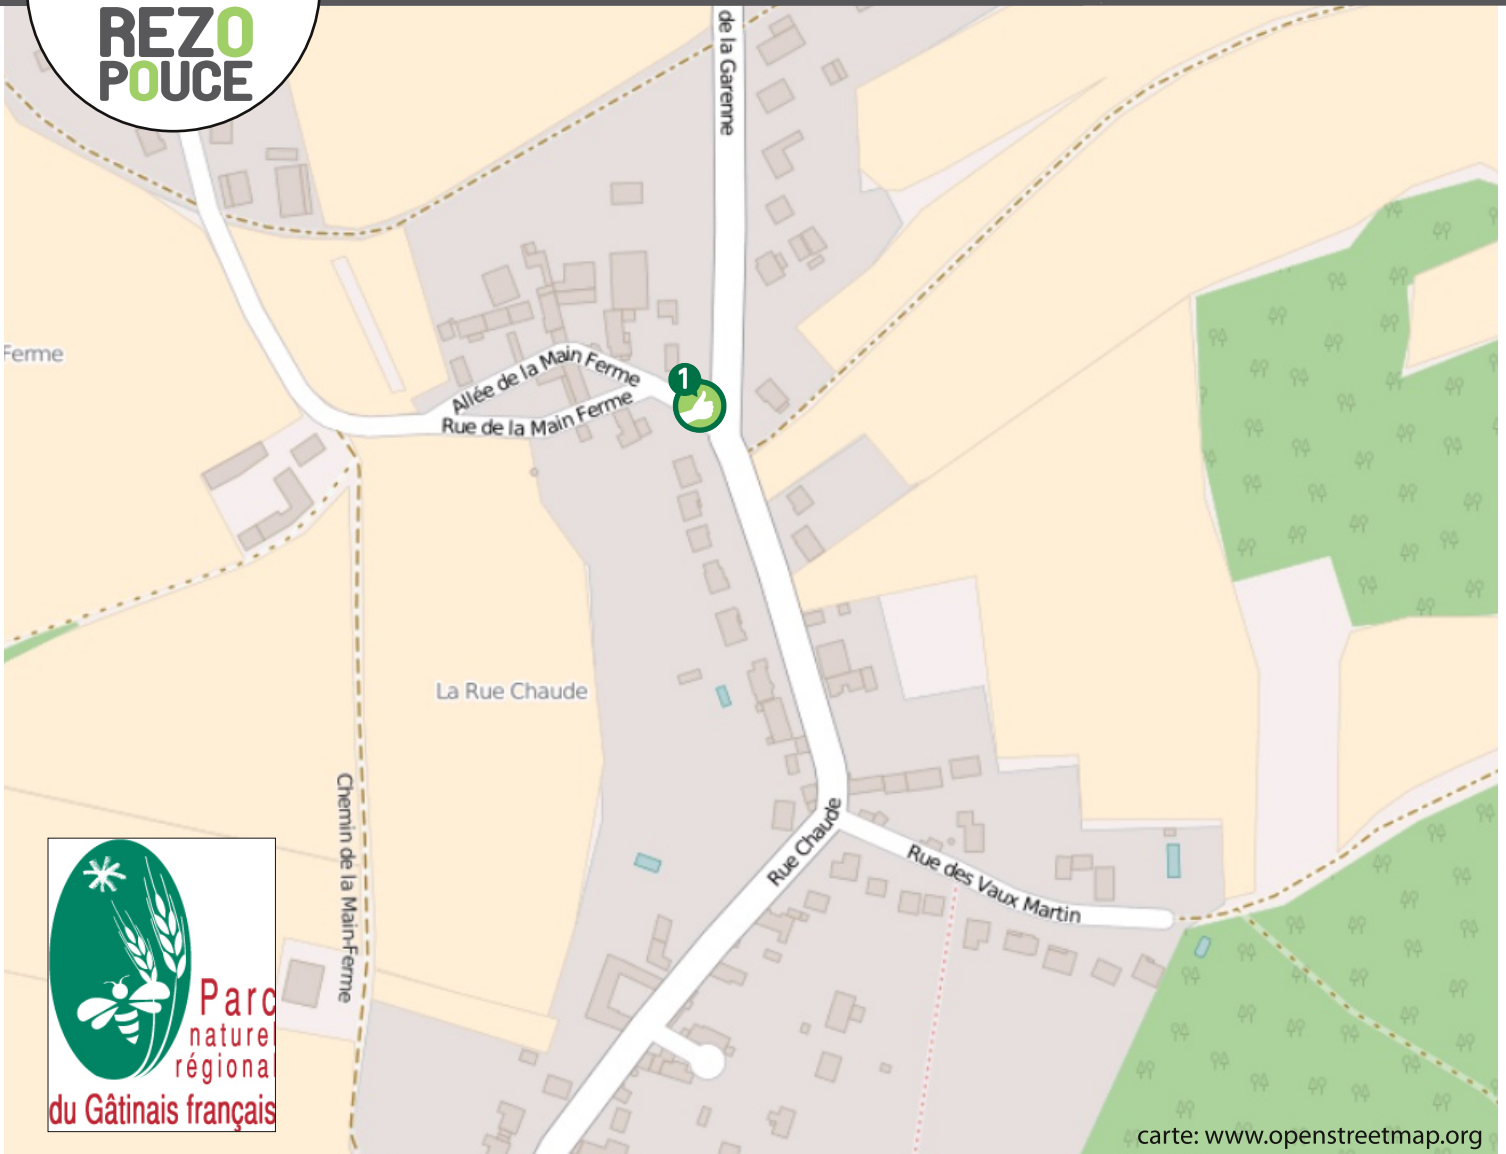

# VALPUISEAUX

LIEU D'INSCRIPTION

Mairie

16 rue de la mairie - 91720

tel: 01 64 95 87 04

PLUS D'INFOS SUR [WWW.REZOPOUCE.FR](http://WWW.REZOPOUCE.FR)

Mise à jour : 08 juillet 2016

Conception Graphique: PRAT Baptiste [www.bp-graphisme.fr](http://www.bp-graphisme.fr)

carte: [www.openstreetmap.org](http://www.openstreetmap.org)

ABRIBUS "LA MAIN FERME"  
TOUTES DIRECTIONS

**TRAIN**

**Gare SNCF de Maise:**  
Rue de Milly, 91720

RER D : Paris - Malesherbes

**Gare SNCF d'Etampes:**  
Place du Général Leclerc,  
91150

RER C: Invalides - Saint-  
Martin d'Etampes

**Télécharger les horaires  
sur:**  
[www.transilien.com](http://www.transilien.com)

**BUS**

**Service Cars bleus**  
ZAC du Chenêt  
91490 Milly-La-Forêt

**Ligne 284-002:**  
Boigneville/Milly/Etampes