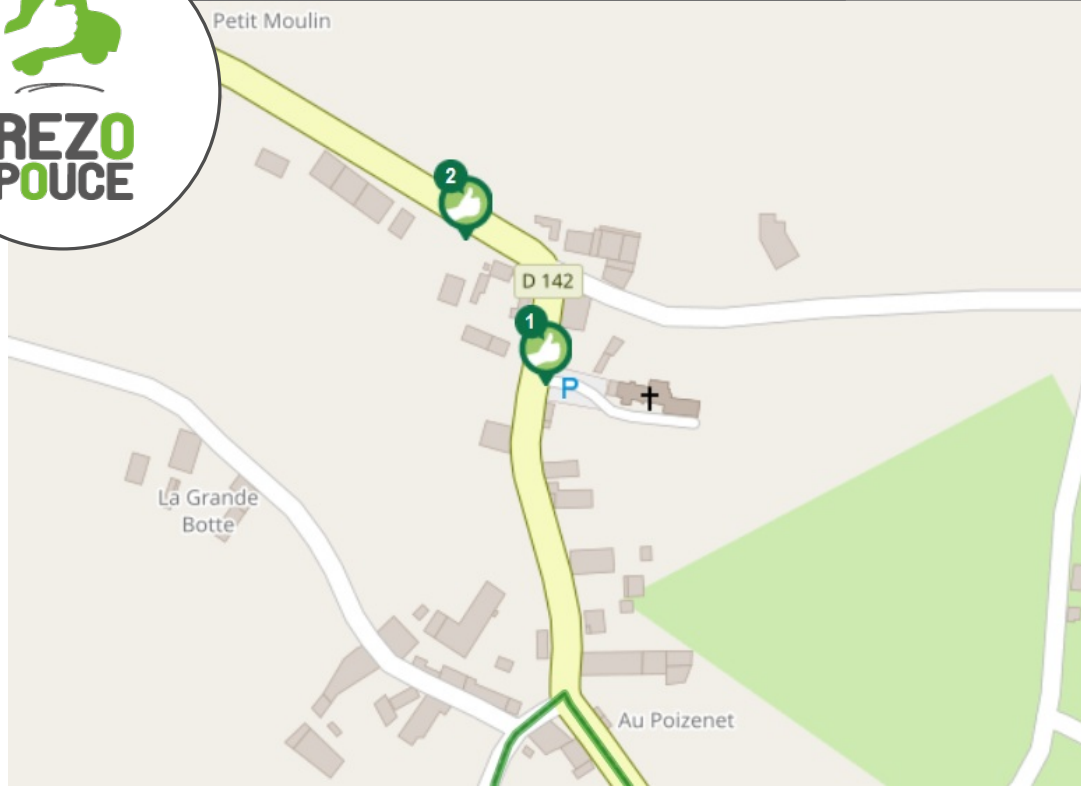

VANZAC HAUTE SAINTONGE

LIEU D'INSCRIPTION

MAIRIE

Le Bourg
17500 Vanzac
05 46 70 25 95
mairie.vanzac@orange.fr

1 **Place de l'église**
Directions
Jonzac

2 **Place de la Mouillère**
Directions
Chevanceaux

Transports à la demande

Transport A la Demande (Région Nouvelle-Aquitaine) : un véhicule vient vous chercher à votre domicile et vous permet de rejoindre les services de proximité de la Communauté de Communes. Prenez RDV au 0 800 73 01 46 (gratuit)
Plus d'informations : <https://transports.nouvelle-aquitaine.fr/fr/transport-demande-en-charente-maritime>

Train

Trois lignes traversent la Haute Saintonge :
Ligne 13 : Bordeaux / Angoulême (dessert St Aigulin-La Roche Chalais)
Ligne 15 : Bordeaux / La Rochelle (dessert Bussac-Forêt, Montendre, Fontaines d'O, Jonzac, Clion, Pons)
Ligne R3 : Pons / Angoulême (dessert Jonzac et Meux)
Plus d'informations : <https://transports.nouvelle-aquitaine.fr/fr/desserte-regionale>

Covoiturage

Sept aires de covoiturage desservent la Haute Saintonge :
Archiac - Le Tonneau, 100 Route de Cognac - 15 places
Chevanceaux - D 910 - 20 places
Montendre - Parking Intermarché - 8 places
Montlieu-la-Garde - Le Bourg - 20 places
Pons Leclerc - Rue de Coudennes - 15 places
Pons Bonnerme - 46 rue de Chantegeay - 15 places
Saint Aigulin - Pont de la Dronne RD 730 - 8 places