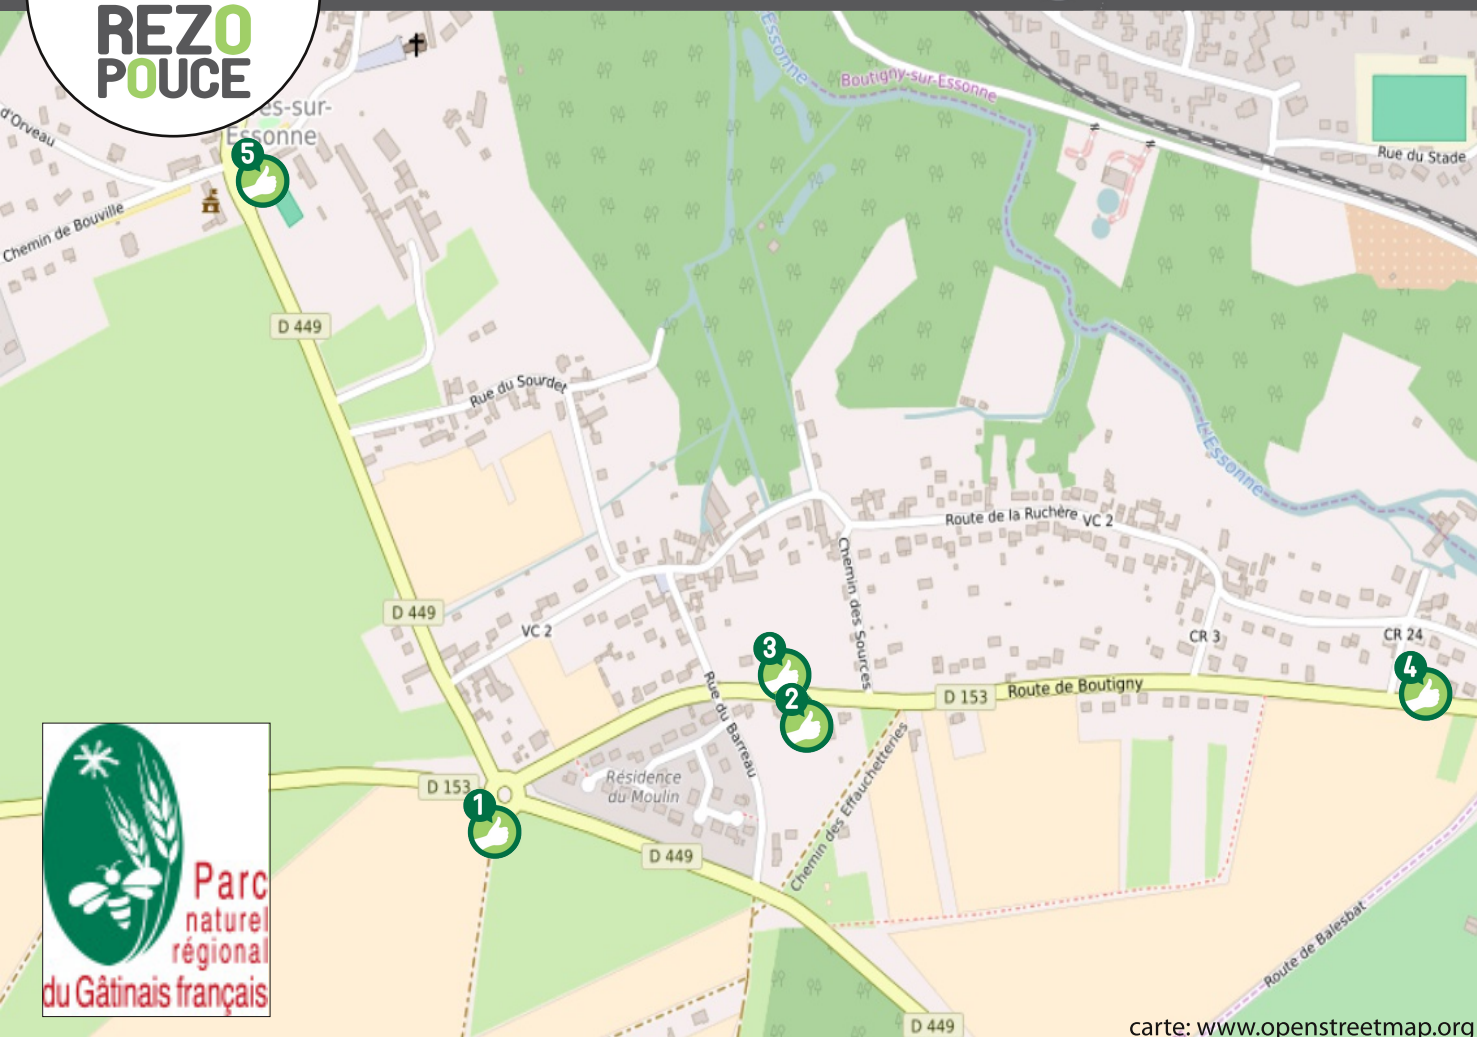

# VAYRES-SUR-ESSONNE

LIEU D'INSCRIPTION

Mairie

Chemin d'Orveau - 91 820

tel: 01 64 57 90 19

SECURITE

lien social

RESEAU

PLUS D'INFOS SUR [WWW.REZOPOUCE.FR](http://WWW.REZOPOUCE.FR)

carte: [www.openstreetmap.org](http://www.openstreetmap.org)

**1** ROND-POINT DE VAYRES  
VERS  
BOUTIGNY/MAISSE/BOURAY

**2** 49 ROUTE DE BOUTIGNY  
VERS BOUTIGNY-SUR-  
ESSONNE

**3** FACE 49 ROUTE DE  
BOUTIGNY  
VERS LA FERTE-  
ALAIS/ETAMPES

**4** 8 ROUTE DE BOUTIGNY  
VERS LA FERTE-  
ALAIS/ETAMPES

**5** MAIRIE  
VERS LA FERTE-ALAIS

**TRAIN**

**Gare SNCF de Boutigny:**  
Place du G. de Gaulle, 91820  
RER D : Paris - Malesherbes

**Gare SNCF de Bouray:**  
Paté de Lardy, 91850 Lardy  
RER C : Paris - Saint-Martin  
d'Etampes

**Télcharger les horaires  
sur:**  
[www.transilien.com](http://www.transilien.com)

**TAXIS**

**Allo Allo taxi Loisiel**  
06 11 45 68 30