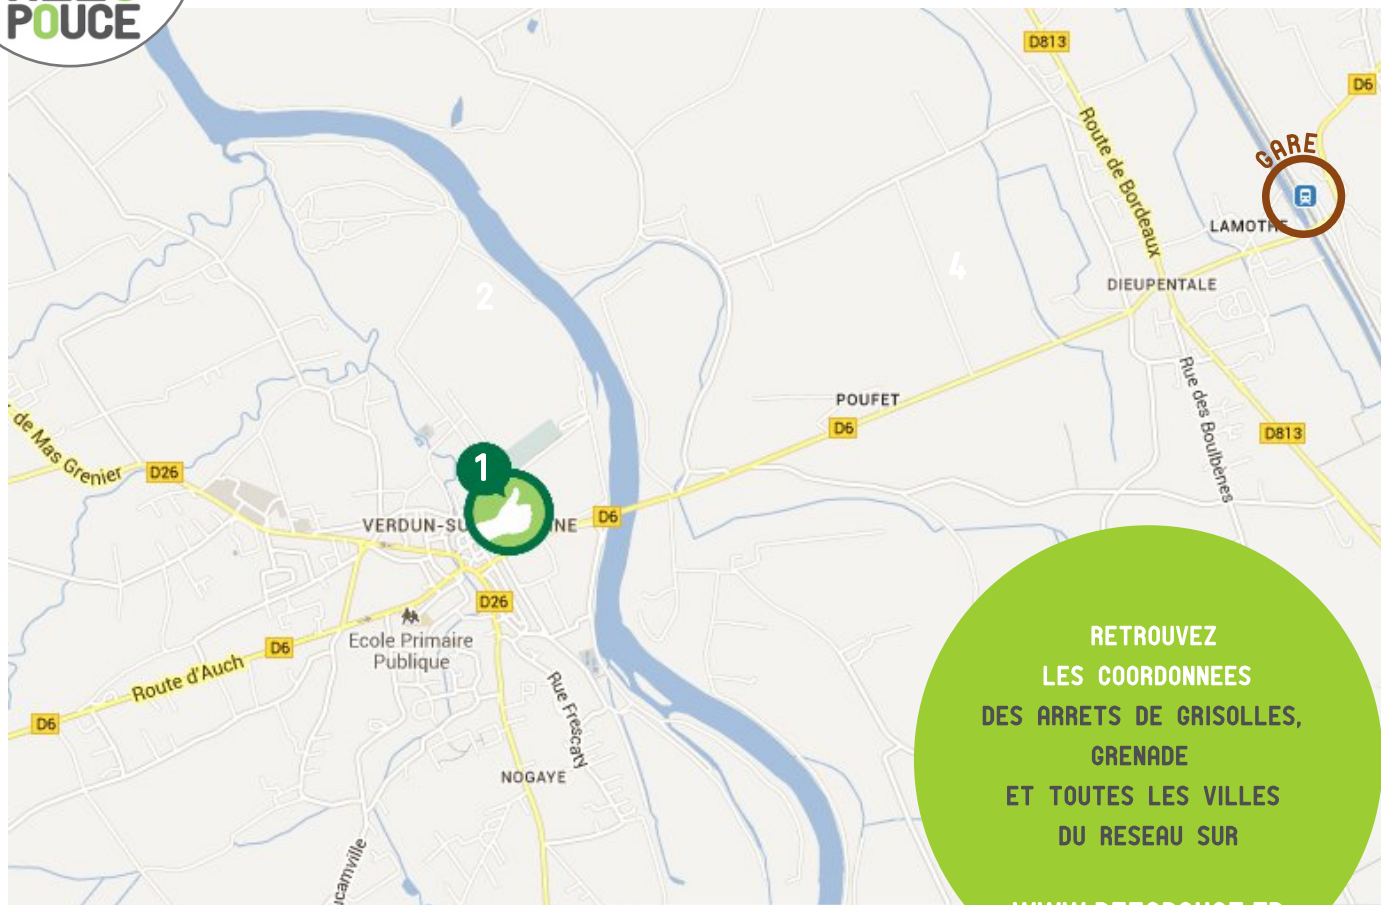

# VERDUN SUR GARONNE

## LIEU D'INSCRIPTION

Mairie: Place de la Mairie 82600 Verdun-sur-Garonne  
Tél : 05 63 02 50 36

PLUS D'INFOS SUR [WWW.REZOPOUCE.FR](http://WWW.REZOPOUCE.FR)

**REZO  
POUCE**

RETROUVEZ  
LES COORDONNEES  
DES ARRETS DE GRISOLLES,  
GRENADE  
ET TOUTES LES VILLES  
DU RESEAU SUR

[WWW.REZOPOUCE.FR](http://WWW.REZOPOUCE.FR)

1 AV. DU PARC DES SPORTS/  
VERS DIEUPENTALE,  
GRISOLLES, MONTAUBAN  
[82\_VDN-1]

**BUS  
CG 82**

4 lignes de bus du Conseil  
Général :  
Ligne 107.22 :  
Aucamville - Montauban  
Ligne 01.17 : Verdun - Beaumont  
Ligne 102.9 :  
Aucamville - Castelsarrasin  
Ligne 04.12 : Verdun - Grisolles  
Ne fonctionne qu'en période  
scolaire.

Pour rechercher votre trajet :  
[www.cg82.fr/?page=transports](http://www.cg82.fr/?page=transports)  
Tél : 05 63 91 82 00

**TRAIN**

Gare de Dieupentale à 3 kms  
Ligne 15 : Toulouse - Montauban  
13 trains Toulouse - Montauban  
14 trains Montauban-Toulouse  
Télécharger les horaires :  
[www.ter-sncf.com](http://www.ter-sncf.com)  
Tél : 0800 31 31 31