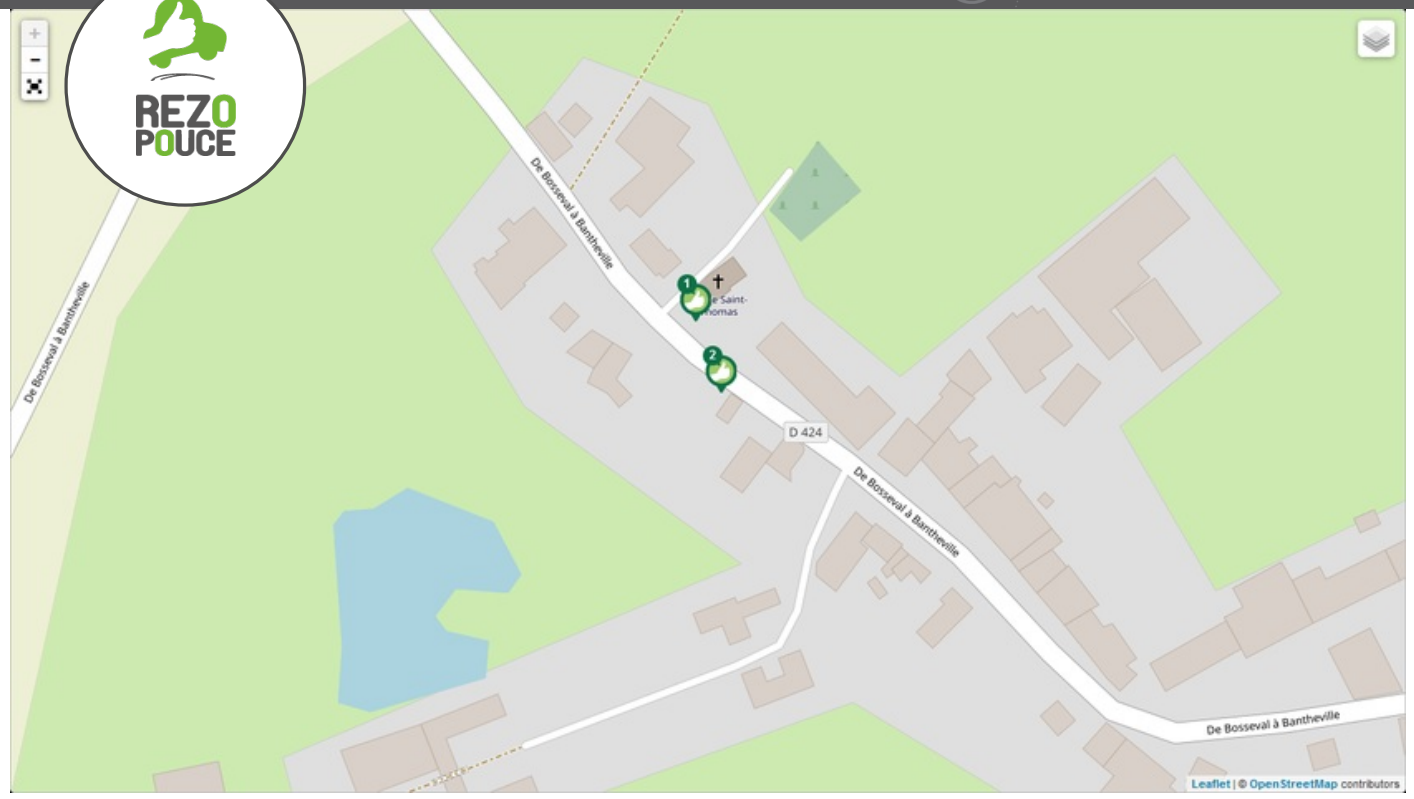

VERRIÈRES ARGONNE ARDENNAISE

proximité **LIEU D'INSCRIPTION**

MAIRIE
7 Rue principale
08390 VERRIÈRES
0964035421
mairie.verrieres470@orange.fr

CHEZ MOI

SECURITÉ

lien social

RESEAU

FLEXIBILITÉ

là-bas

PLUS D'INFORMATION SUR WWW.REZOPOUCE.FR

1 **Eglise**
Directions
Brieulles-sur-Bar
Les Petites-Armoises
Le Chesne

2 **Château**
Directions
Oches
Saint-Pierremont
Buzancy