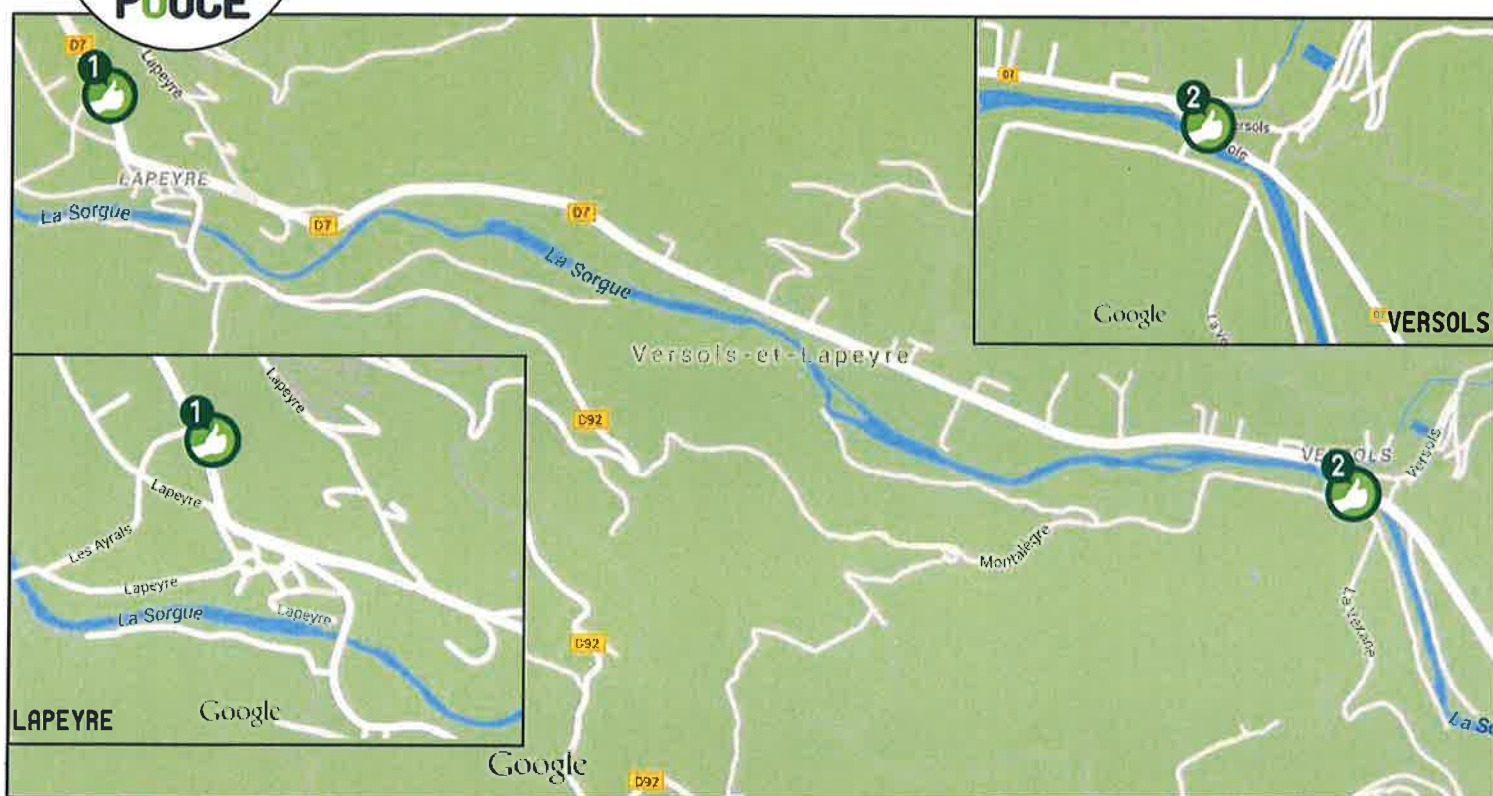

COMMUNAUTÉ DE COMMUNES DU
SAINT-AFFRICAIN

VERSOLS ET LAPEYRE

LIEU D'INSCRIPTION

Mairie : Versols

12400 Versols et Lapeyre

Téléphone : 05 65 49 22 02

mairie_versols@hotmail.com

PLUS D'INFOS SUR WWW.REZOPOUCE.FR

PLAN DES ARRETS

ARRET DE LAPEYRE /
VERS ST-AFFRIQUE
LAPEYRE

ARRET DE VERSOLS /
VERS ST-AFFRIQUE
VERSOLS

BUS

Voir fiche mobilité de
Saint-Affrique (10KM)

**TRANSPORT A
LA DEMANDE**

**TRANSPORT À LA DEMANDE
DU SAINT-AFFRICAIN**

Vers Saint-Affrique :

Hôpital / Gare Routière /
Ancienne Gare / ZA du Bourguet

COVOITURAGE

covoiturage-aveyron.fr :

Pour les trajets au départ ou à
destination des communes de
l'Aveyron.

Inscription simple
et gratuite en ligne.

TAXIS

Voir fiche mobilité de
Saint-Affrique (10KM)