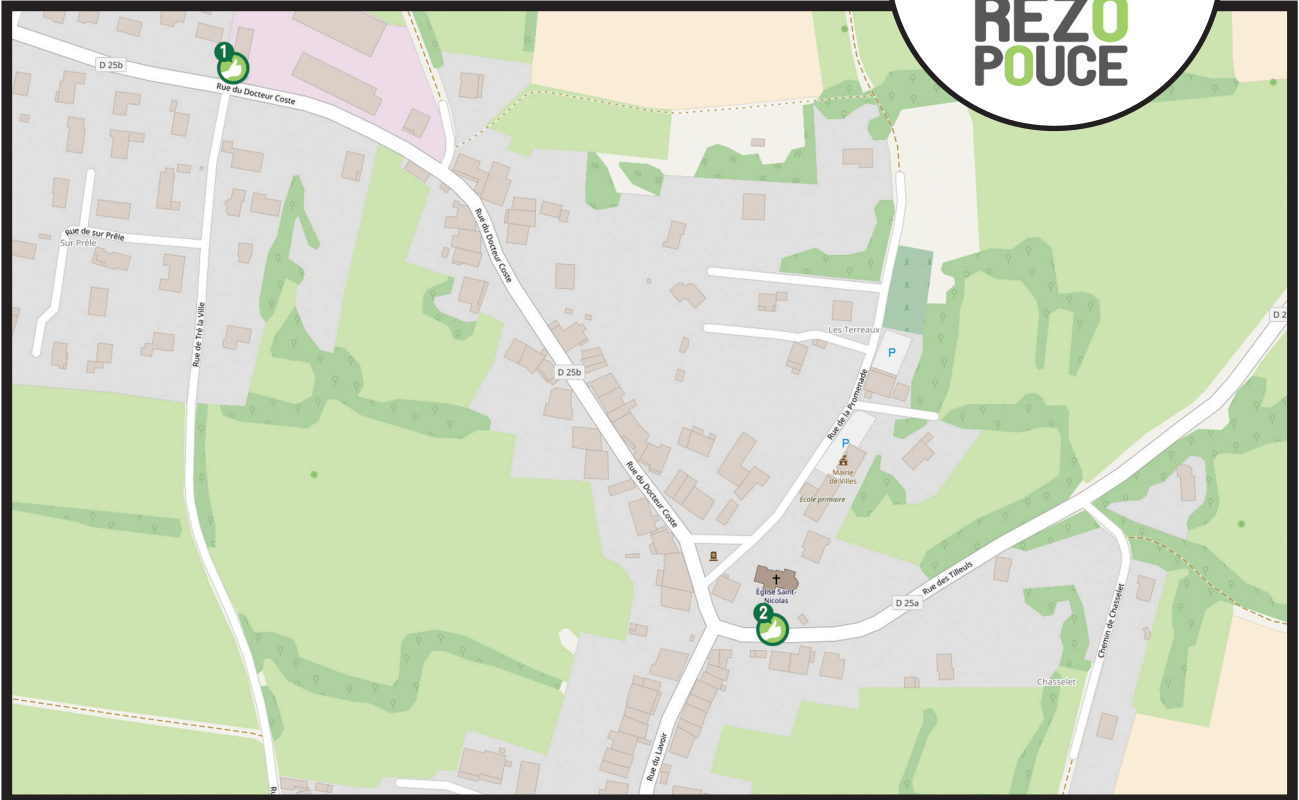

VILLES

MAIRIE

4 rue de la Promenade, 01200 Villes

Tel : 04.50.59.93.34

mairie.villes@wanadoo.fr

PLUS D'INFOS SUR WWW.REZOPOUCE.FR

carte : ©Contributeurs OpenStreetMap

Mise à jour : mai 2018

Conception Graphique: PRAT Baptiste www.bp-graphisme.fr

**RD25B – RUE DU DR COSTE,
DIRECTION BELLEGARDE-SUR-
VALSERINE**

**RD25B – RUE DU LAVOIR,
DIRECTION BELLEGARDE-SUR-
VALSERINE**

AVION

Aéroport le plus proche :

Aéroport international de Genève
www.gva.ch

Aéroport d'Annecy
www.annecy.aeroport.fr

Aéroport de Lyon St Exupéry
www.lyon.aeroport.fr

TRAIN ET BUS REGIONAUX

Gare la plus proche :
Bellegarde-sur-Valserine

Pour les TGV :
Tél. : 36 35 ou www.sncf.fr
Pour les trains régionaux TER :
Tél. : 0 891 676 800
ou www.ter-sncf.com
**Pour le Pays de Gex et le Haut-
Bugey (Nantua, Oyonnax) :**
www.ter-sncf.com
Pour Annecy : www.bustour.fr
**Pour la vallée de la Valserine,
Chalex et Seyssel :** www.rdtain.fr

TAXI

AGC Taxis
Tél: 06 09 42 59 80
www.agctaxi.com

Alex Bellegarde Taxi
Tél: 06 07 08 20 66
alexbellegardetaxi.fr

CO VOITURAGE

<http://ain.coitoura.eu>

LOCATION DE VOITURE

Chez Rent a Car ou Avis