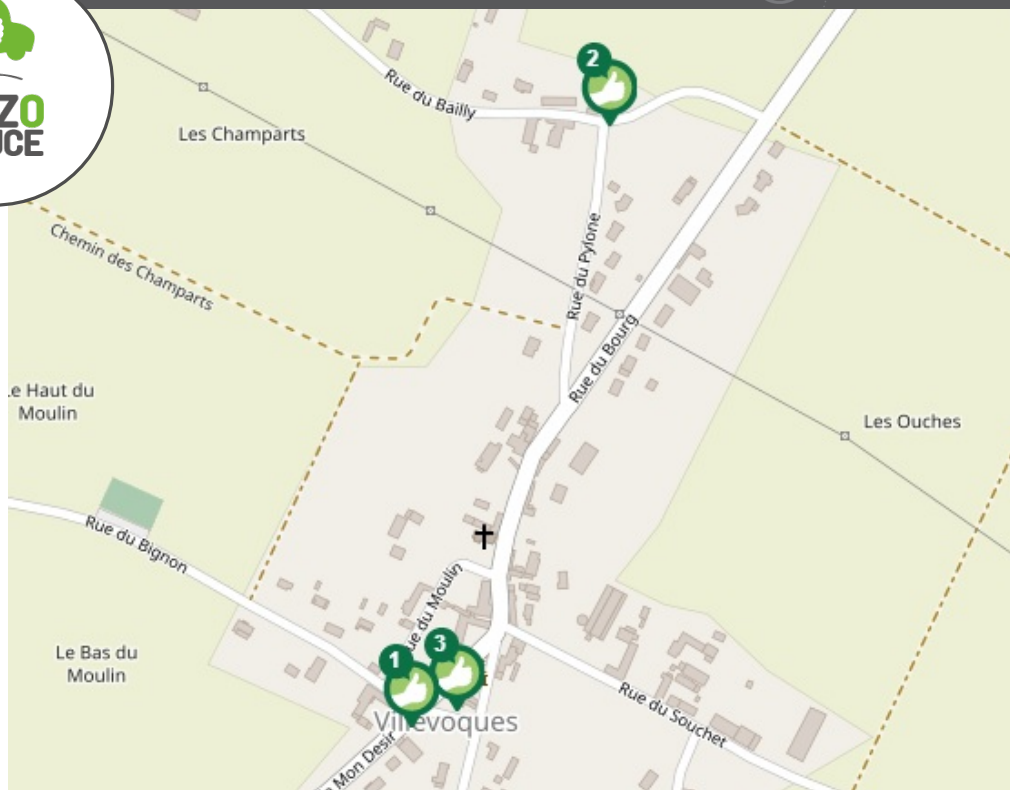

CHEZ MOI

SECURITÉ

lien social

RESEAU

Flexibilité

PLUS D'INFORMATION SUR WWW.REZOPOUCE.FR

là-bas

1 Mairie - salle des fêtes
Directions
Toutes directions

2 Rue du Bailly
Directions
toutes directions

3 mairie
Directions
Toutes directions

Bus interurbains

Bus Remi ligne 14 direction
Montargis ou Beauce la Rolande et
Pithiviers

voir www.remi-centrevaldeloire.fr

Bus régulier à la demande

Bus Remi + proximité
Appeler le 08 00 00 45 00 pour
renseignement et réservation d'un
transport à la demande pour
rejoindre la ligne de bus 6 direction
Montargis ou Orléans

Transports à la demande