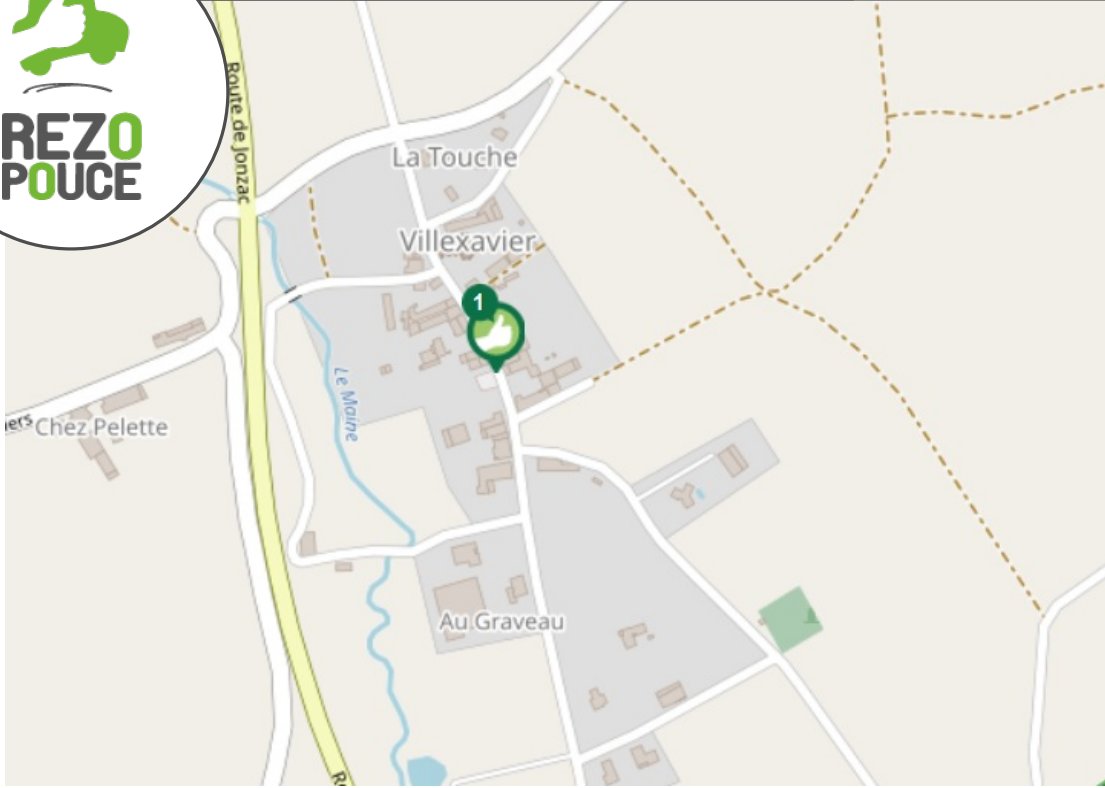

# VILLEXAVIER HAUTE SAINTONGE

LIEU D'INSCRIPTION

MAIRIE  
25 avenue Principale  
17500 Villexavier  
05 46 48 05 55  
mairie.villexavier@free.fr

1 Abri bus  
Directions  
Toutes directions

## Train

Trois lignes traversent la Haute Saintonge :  
**Ligne 13** : Bordeaux / Angoulême (dessert St Aigulin-La Roche Chalais)  
**Ligne 15** : Bordeaux / La Rochelle (dessert Bussac-Forêt, Montendre, Fontaines d'O, Jonzac, Clion, Pons)  
**Ligne R3** : Pons / Angoulême (dessert Jonzac et Meux)  
Plus d'informations :  
<https://transports.nouvelle-aquitaine.fr/fr/desserte-regionale>

## Covoiturage

Sept aires de covoiturage desservent la Haute Saintonge :  
**Archiac** - Le Tonneau, 100 Route de Cognac - 15 places  
**Chevanceaux** - D 910 - 20 places  
**Montendre** - Parking Intermarché - 8 places  
**Montlieu-la-Garde** - Le Bourg - 20 places  
**Pons Leclerc** - Rue de Coudennes - 15 places  
**Pons Bonnerme** - 46 rue de Chantegeay - 15 places  
**Saint Aigulin** - Pont de la Dronne RD 730 - 8 places