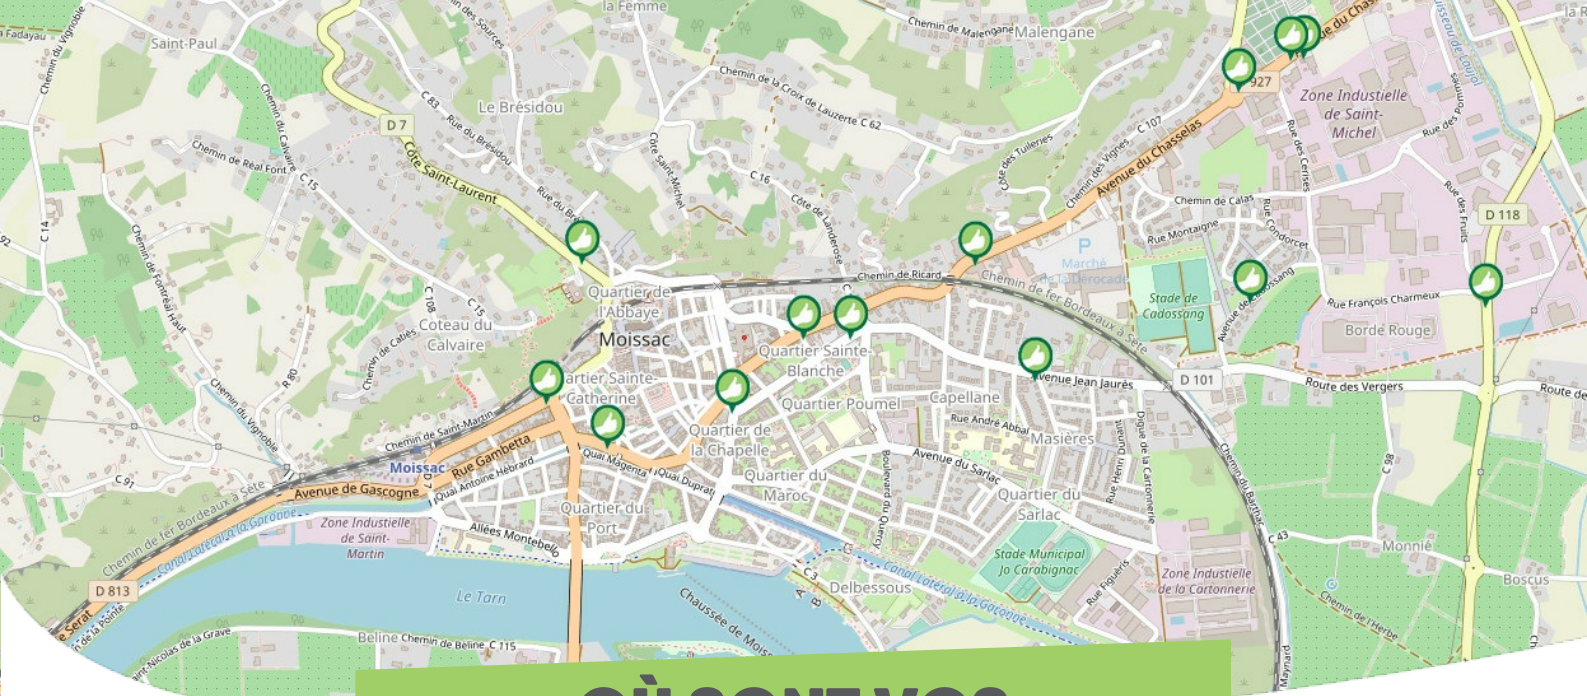

FICHE

Mobilité

VILLIERS-SAINT-FRÉDÉRIC COEUR D'YVELINES

Comme vous le savez, Rezo Pouce est un réseau solidaire pour partager vos trajets du quotidien avec vos voisin·es. Voici quelques informations utiles pour utiliser le Rezo et d'autres modes de transport sur votre commune !

où *s'inscrire ?*

Pour vous inscrire, n'oubliez pas d'apporter une copie de votre pièce d'identité !

OÙ SONT VOS *Arrêts sur le Pouce ?*

1

Rue Vierge

Directions : Gare Lycée - Beynes - RN 12

OÙ SONT VOS *Arrêts sur le Pouce ?*

- 2** **Gare Beynes**
Directions : Beynes - Maule - A 13
- 3** **Gare Lycée**
Directions : Jouars-Pontchartrain - RN 12
- 4** **Lycée Thoiry**
Directions : Neauphle-le-Vieux - Thoiry - A13

OÙ SONT VOS *Arrêts sur le Pouce ?*

5

Le Pontel

Directions : Jouars-Pontchartrain - Paris - Dreux

OÙ SONT VOS
Arrêts sur le Pouce ?