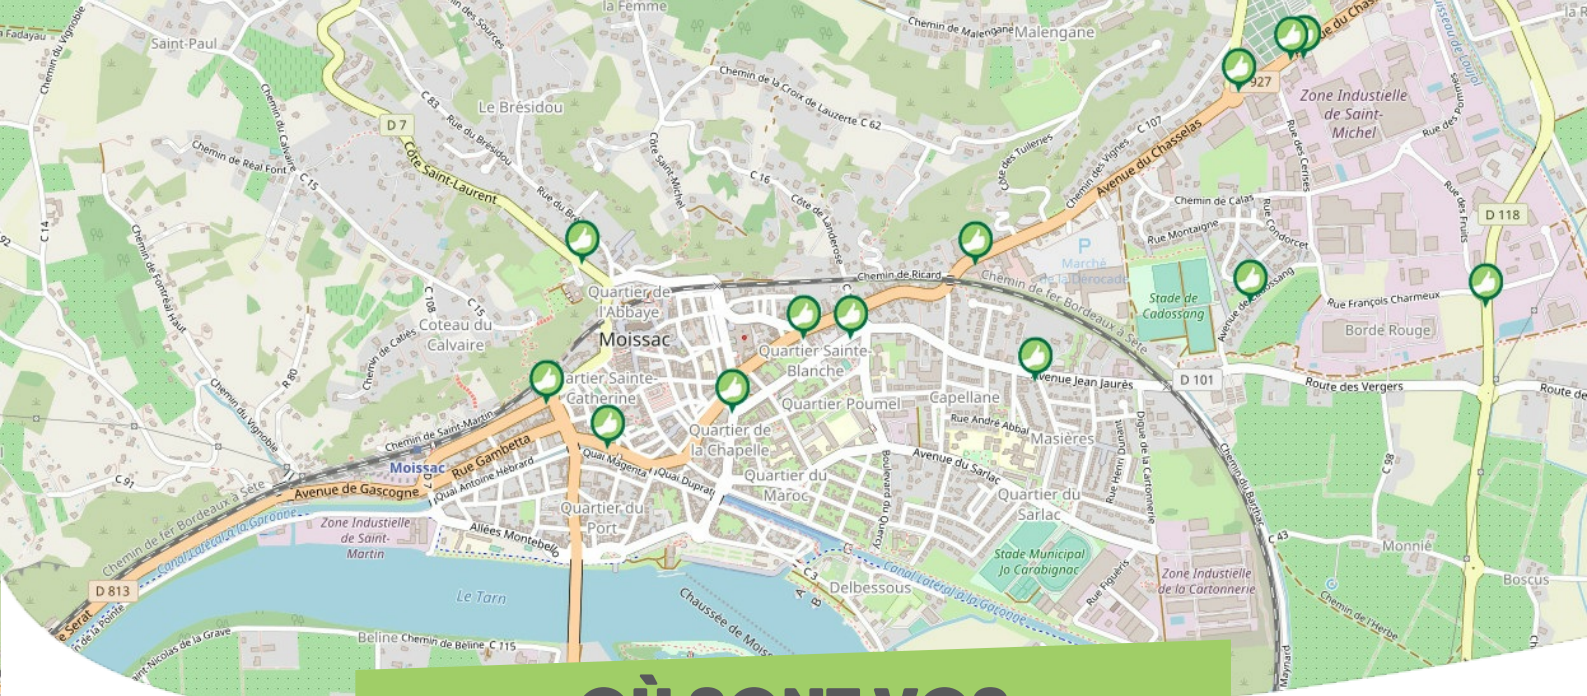

FICHE

Mobilité

VILLIERS-LE-MAHIEU COEUR D'YVELINES

Comme vous le savez, Rezo Pouce est un réseau solidaire pour partager vos trajets du quotidien avec vos voisin-es. Voici quelques informations utiles pour utiliser le Rezo et d'autres modes de transport sur votre commune !

OÙ SONT VOS Arrêts sur le Pouce ?

- 1** **Croix-Rouge**
Directions :
- 2** **Mairie**
Directions : Flexanville
- 3** **Mairie**
Directions : Thoiry
- 4** **Boulaincourt**
Directions :

QUELS SONT LES AUTRES *modes de transport ?*