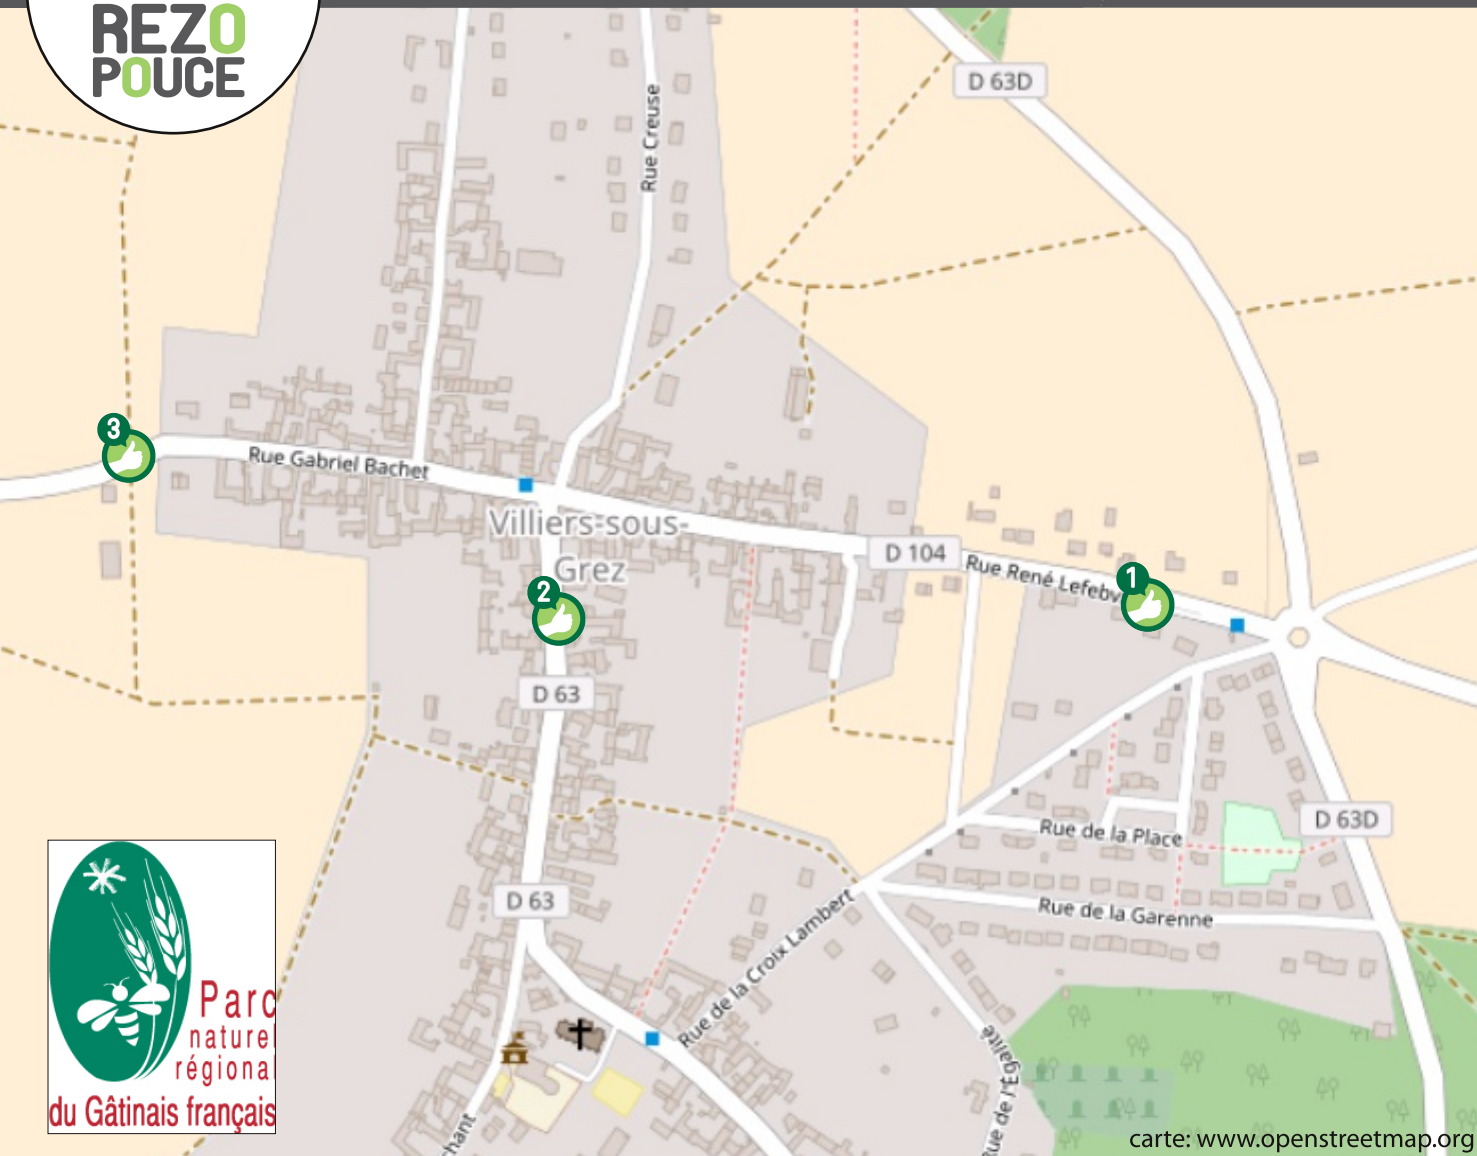

lien social

RESEAU

RAPIDITE

Parc naturel régional du Gâtinais français

carte: www.openstreetmap.org

44 RUE ANDRE LEFEBVRE

VERS URY

40 RUE DE L'EGLISE

VERS NEMOURS

RUE GABRIEL BACHET

VERS LA CHAPPELLE-LA-REINE

TRAIN

Gare SNCF de Saint-Pierre-les-Nemours:

1 bis av Carnot, 77140

Ligne R : Paris - Montargis

Gare SNCF de Fontainebleau - Avon:

Place de la Gare, 77210

Ligne R : Paris - Montereau

Gare SNCF de Malesherbes:

Place de la Gare, 45330

Ligne D : Paris - Malesherbes

Télcharger les horaires sur: www.transilien.com

TAXIS

Taxi Brunet
06 07 45 83 17

BUS

Service Cars bleus
ZAC du Chenêt
91490 Milly-La-Forêt

Ligne 184-001:
Avon/Ury

Ligne 184-008:
Chapelle-la-Reine/Ury

Télécharger les horaires sur:
www.cars-bleus.fr

CO VOITURAGE

Toutes les informations sur:
www.covoiturage77.fr