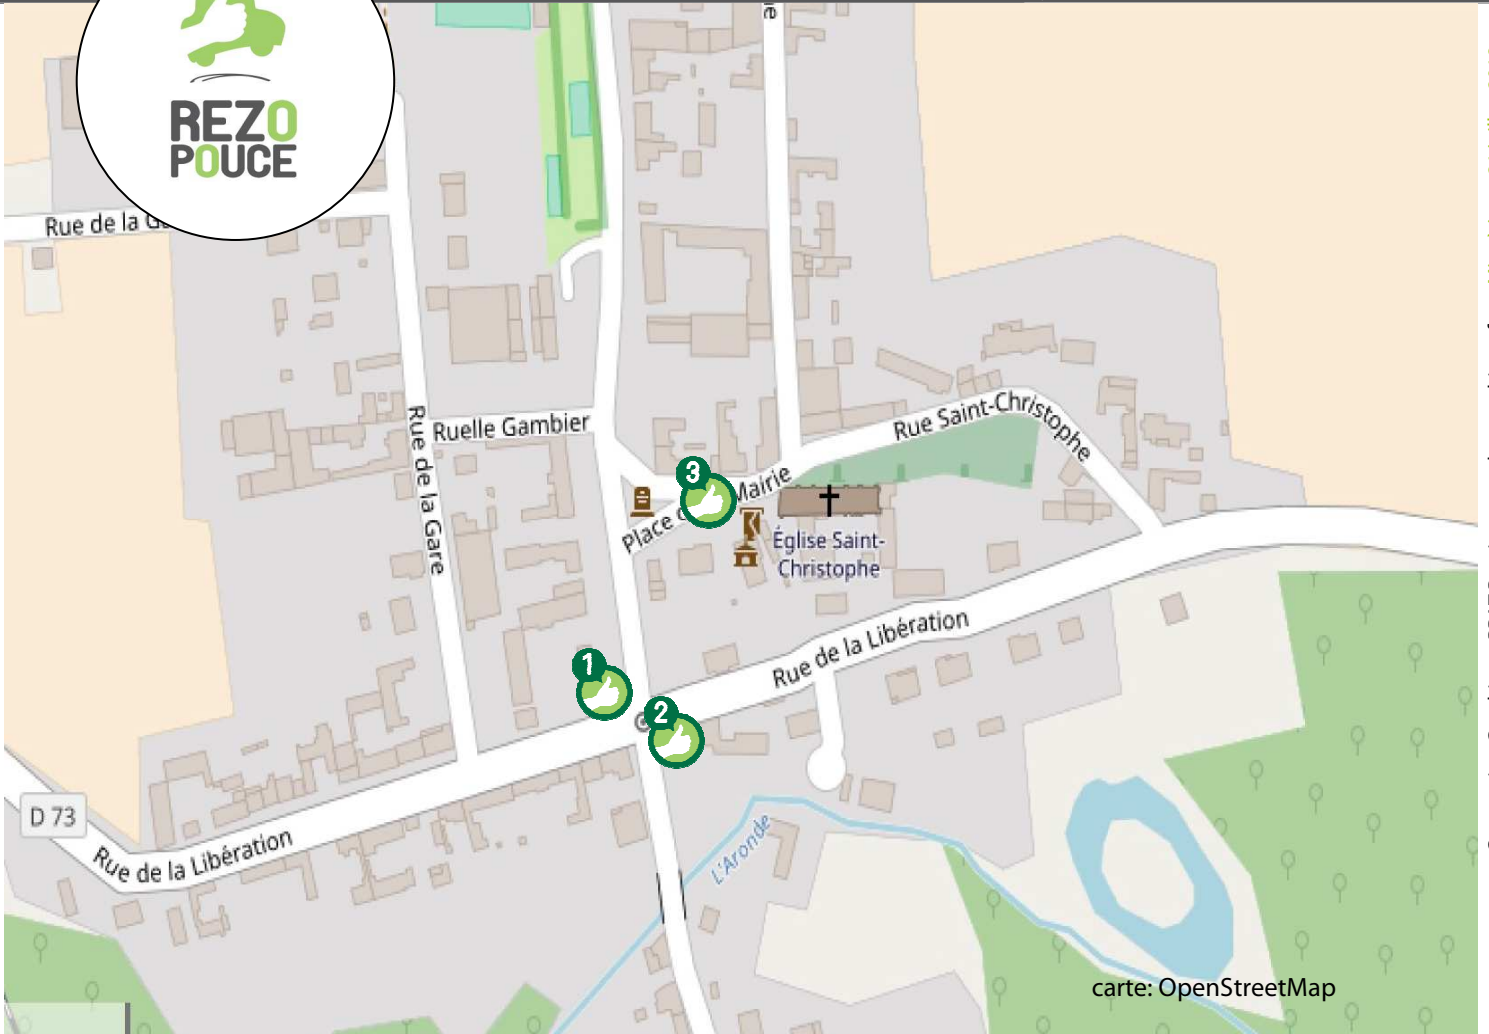

SECURITE

lien social

RAPIDITE

RESEAU

FLEXIBILITE

là-bas

carte: OpenStreetMap

**1** ARRET DE BUS DU GIRATOIRE/  
VERS SAINT-JUST

**2** CARREFOUR  
GIRATOIRE/  
VERS COMPIEGNE

**3** ABRIBUS DE L'EGLISE/  
VERS SAINT-JUST

**Gare la plus proche:**

Gare de Wacquemoulin

Ligne TER 26  
vers Compiègne et Amiens

Plus d'infos:  
08 05 50 60 70  
[www.ter-sncf.com](http://www.ter-sncf.com)

carte: OpenStreetMap

9 PLACE DE LA MAIRIE,  
DIRECTION MOISSAC

10 RUE DU RESISTANT,  
DIRECTION LAFRANCAISE

 TRAIN

 BUS

 CO VOITURAGE

 TAXIS

Gare la plus proche: