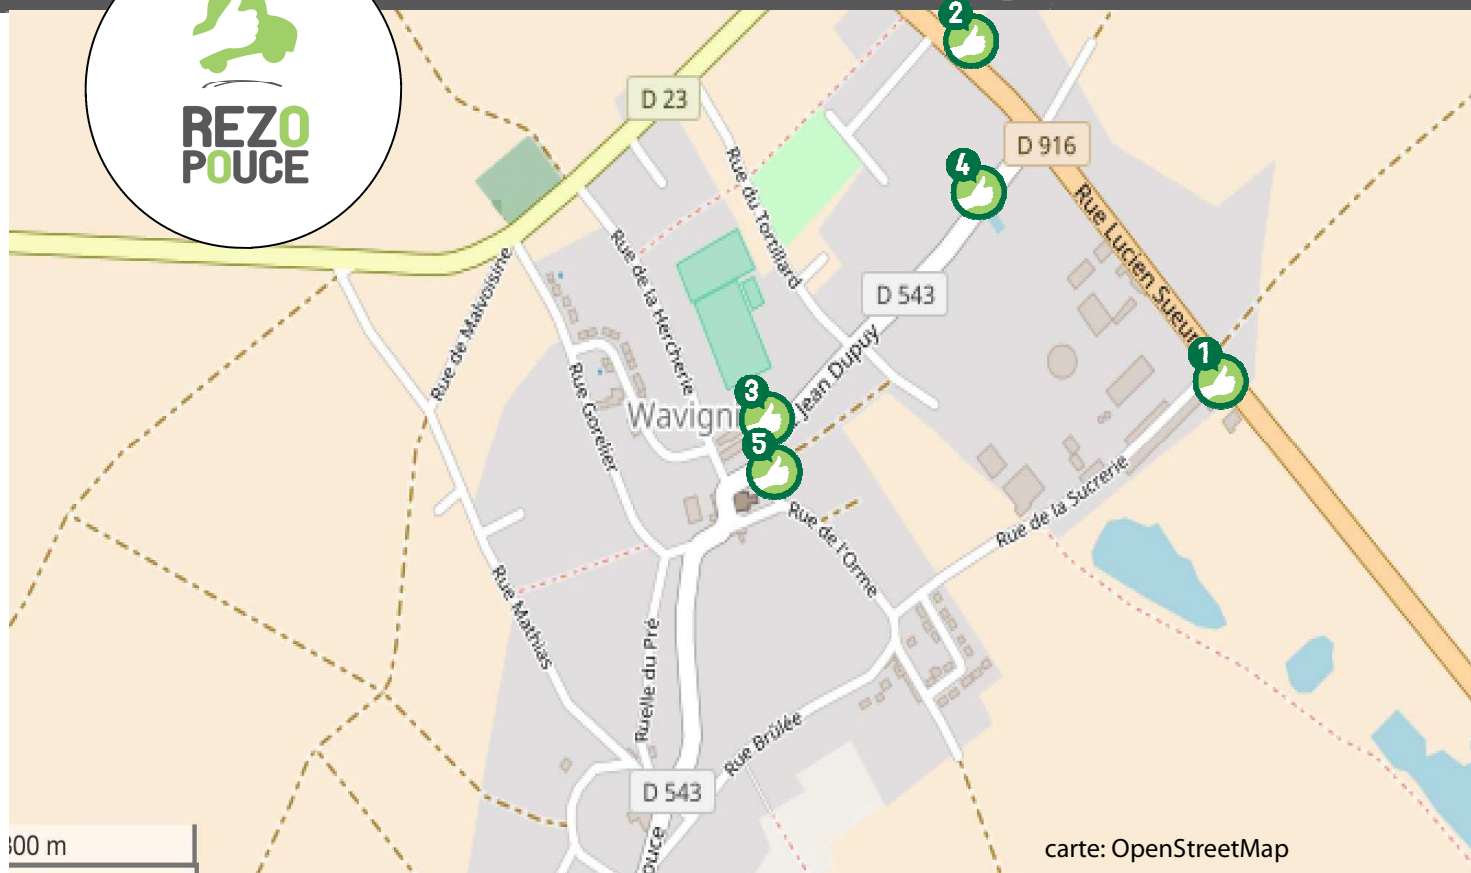

WAVIGNIES

LIEU D'INSCRIPTION
MAIRIE

1 Rue de la Hercherie, 60130 Wavignies

Tel: 03.44.51.47.67

wavignies-mairie@orange.fr

PLUS D'INFOS SUR WWW.REZOPOUCE.FR

CHEZ MOI

SECURITE

lien social

RESEAU

Flexibilité

là-bas

1 ANCIENNE SUCRERIE/
VERS SAINT-JUST

2 PARKING POIDS
LOURD/
VERS BRETEUIL

3 ABRIBUS DU BAR
TABAC/
VERS SAINT-JUST,
BRETEUIL

4 ABRIBUS RUE JEAN
DUPUY/ VERS SAINT-
JUST, BRETEUIL

5 CROISEMENT DE
L'EGLISE/
VERS SAINT-JUST,
BRETEUIL

Gare la plus proche:

Saint Just SNCF

Ligne TER 27
vers Paris Nord et Amiens

Plus d'infos:
0805 50 60 70
www.ter-sncf.com

Syndicat Mixte des
Transports collectifs de
l'Oise

03 44 19 64 48

LAFRANCAISE

carte: OpenStreetMap

9 PLACE DE LA MAIRIE,
DIRECTION MOISSAC

10 RUE DU RESISTANT,
DIRECTION LAFRANCAISE

 TRAIN

 BUS

 CO VOITURAGE