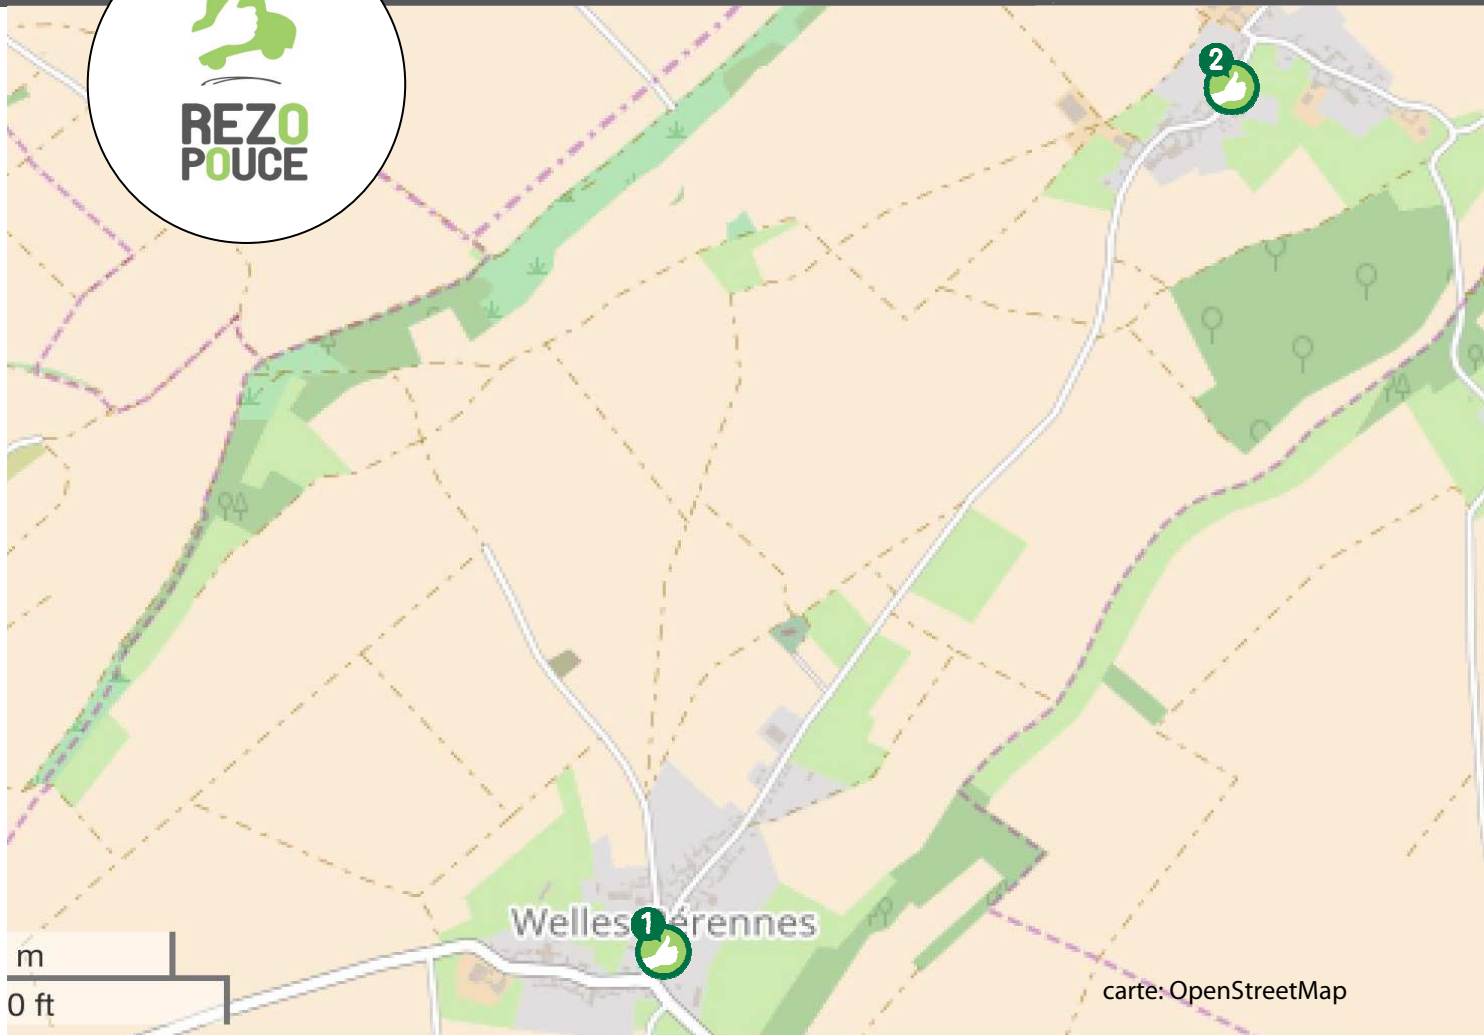

SECURITE

lien social

RAPIDITE

RESEAU

Flexibilité

là-bas

Mise à jour : 31 juillet 2018  
Conception Graphique: PRAT Baptiste [www.bp-graphisme.fr](http://www.bp-graphisme.fr)

**1** ABRIBUS GRANDE RUE/  
VERS SAINT-JUST,  
MAGNELAY

**2** ABRIBUS PERENNES/  
VERS MONTDIDIER

# LAFRANCAISE

carte: OpenStreetMap

9 PLACE DE LA MAIRIE,  
DIRECTION MOISSAC

10 RUE DU RESISTANT,  
DIRECTION LAFRANCAISE

 TRAIN

 BUS

 CO VOITURAGE

 TAXIS