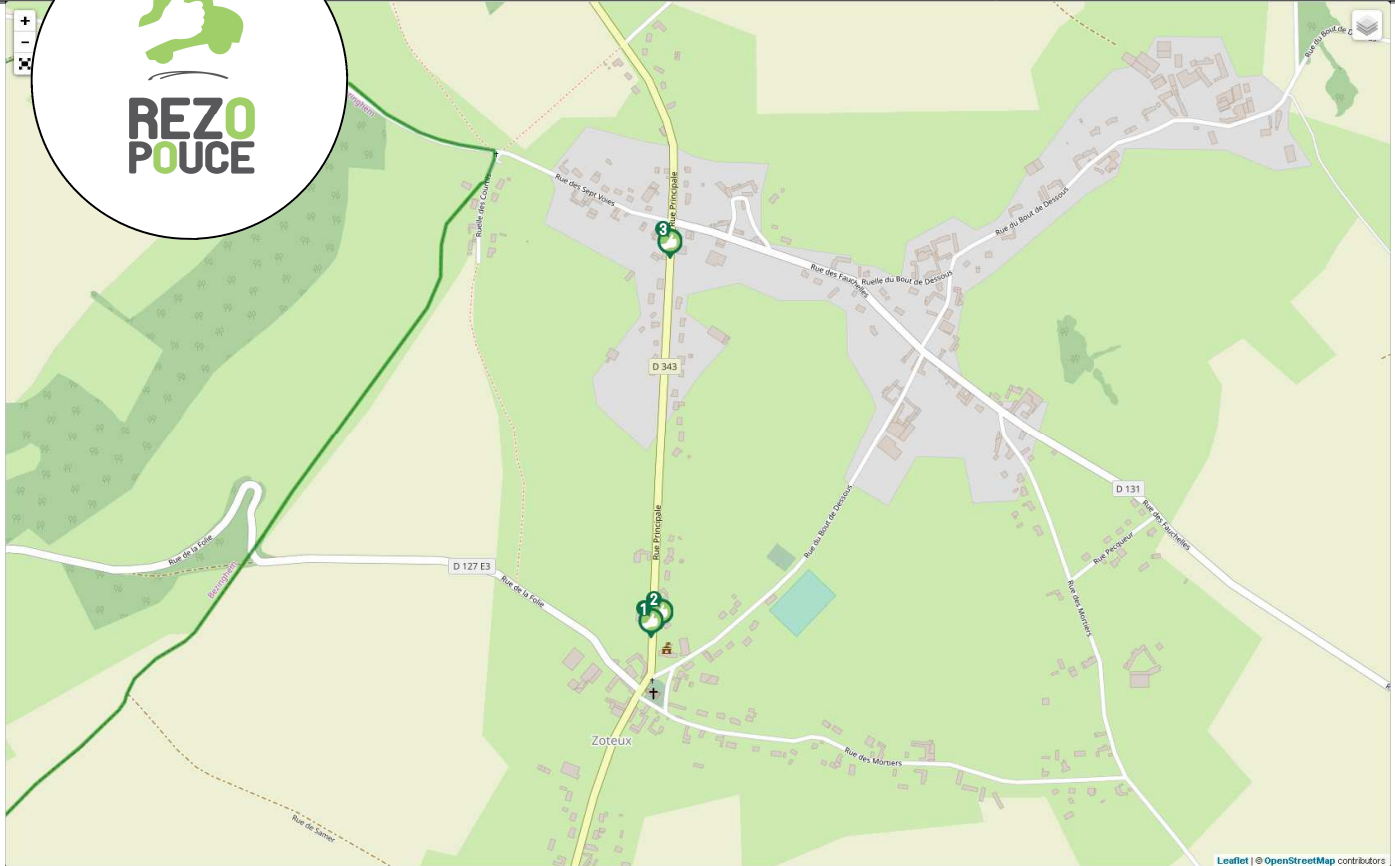

# ZOTEUX FAUCHELLES

LIEU D'INSCRIPTION

Accueil de la Mairie

12, place de Saint-Pierre - 62650 ZOTEUX

Tél : 03 21 86 11 23

communedezoteux@wanadoo.fr

PLUS D'INFOS SUR [WWW.REZDPOUCE.FR](http://WWW.REZDPOUCE.FR)

**1** ZOTEUX,  
RUE PRINCIPALE,  
VERS HUCQUELIERS

**2** ZOTEUX,  
RUE PRINCIPALE,  
VERS DESVRES

**3** FAUCHELLES,  
RUE PRINCIPALE,  
VERS HUCQUELIERS

**TRAIN**

Gare la plus proche :

**Gare de Boulogne/Mer**  
3, boulevard Voltaire  
62200 Boulogne/Mer

**CO VOITURAGE**

Aire la plus proche :

**DESVRES**

Située au carrefour D341/D52 sur  
la commune de LONGFOSSÉ

Plus d'infos :  
[www.pasdecalais.fr](http://www.pasdecalais.fr)

**TAXIS**

Taxi le plus proche :