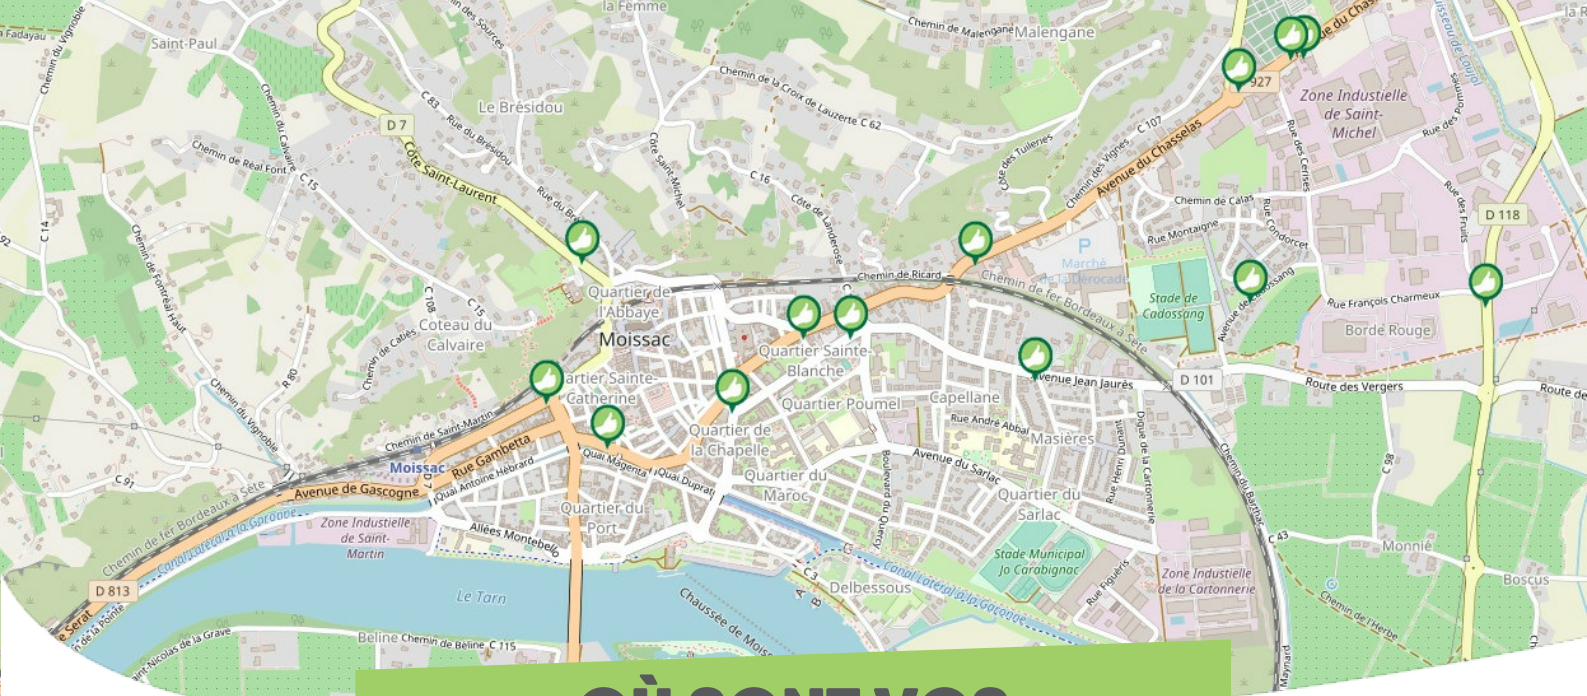

FICHE

Mobilité

BAUZEMONT PAYS DU LUNÉVILLOIS

Comme vous le savez, Rezo Pouce est un réseau solidaire pour partager vos trajets du quotidien avec vos voisin·es. Voici quelques informations utiles pour utiliser le Rezo et d'autres modes de transport sur votre commune !

Où s'inscrire ?

Mairie Bauzemont

45 Grande Rue
54370 BAUZEMONT
0383720789

bauzemont@wanadoo.fr

Pour vous inscrire, n'oubliez pas d'apporter une copie de votre pièce d'identité !

OÙ SONT VOS

Arrêts sur le Pouce ?

Bauzemont

Directions : Hénaménil - Einville-au-Jard

OÙ SONT VOS
Arrêts sur le Pouce ?

QUELS SONT LES AUTRES

modes de transport ?

EN *transports à la demande*

Le service de transport à la demande Tédibus vous permet de vous rendre au pôle urbain le plus proche depuis votre commune.

Pour plus d'informations, contactez le : **0 800 607 062** (n°gratuit)

EN *train*

Gare SNCF à moins de 20 km à destination de Saint-Dié-des-Vosges / Nancy / Lunéville / Strasbourg / Épinal

Pour plus d'informations : <https://www.ter.sncf.com/grand-est>