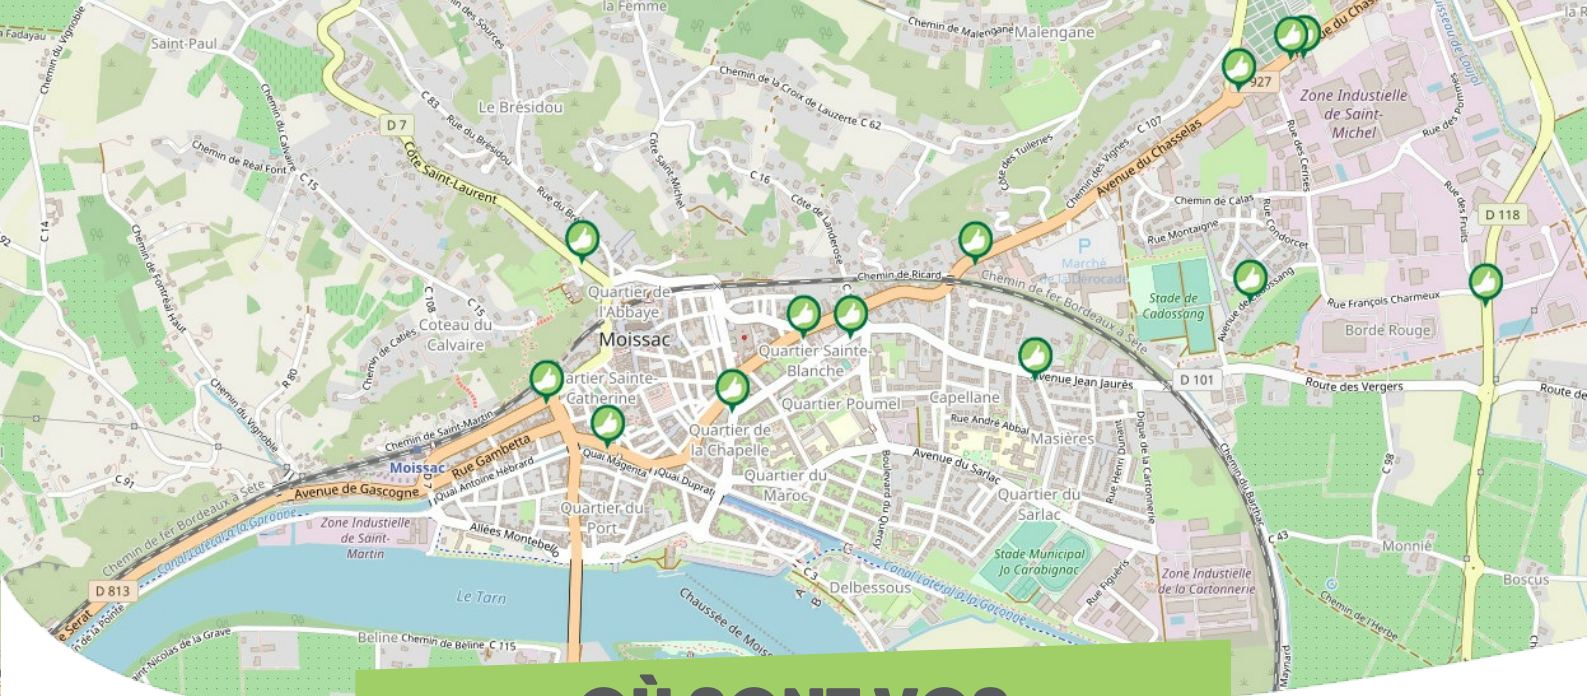

FICHE

Mobilité

BOISSY-LAMBERVILLE

LIEUVIN PAYS D'AUGE

Comme vous le savez, Rezo Pouce est un réseau solidaire pour partager vos trajets du quotidien avec vos voisin·es. Voici quelques informations utiles pour utiliser le Rezo et d'autres modes de transport sur votre commune !

OÙ SONT VOS

Arrêts sur le Pouce ?

Boissy Lamberville Salle des Fêtes

Directions : Bernay - Giverville

Boissy Lamberville Aire de covoiturage

Directions :

OÙ SONT VOS
Arrêts sur le Pouce ?

ET AUX alentours...

La Lande St Léger Chemin vert
Directions : Toutes directions

QUELS SONT LES AUTRES *modes de transport ?*

EN *covoiturage*

REZOPOUCE.FR