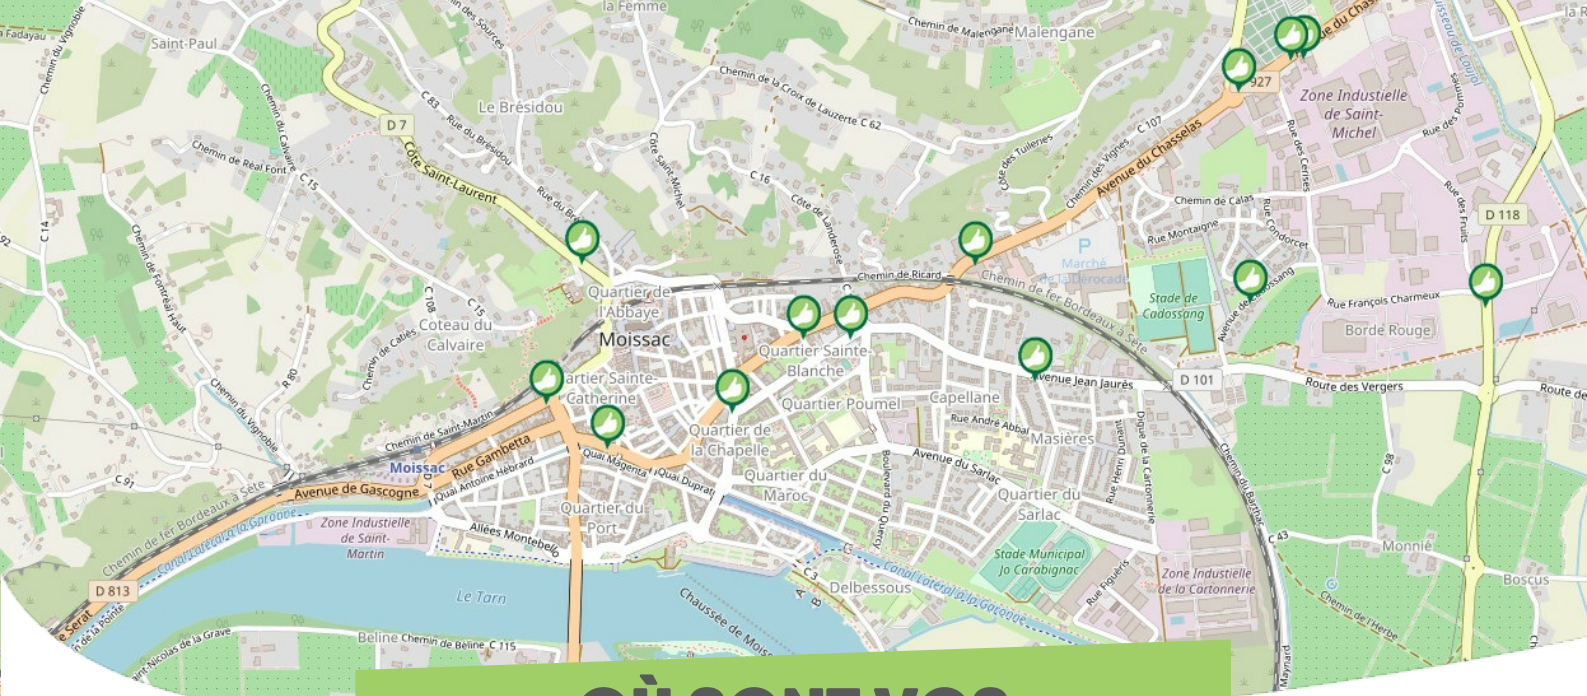

LE TEILLEUL

OÙ SONT VOS *Arrêts sur le Pouce ?*

- 1** **Place de l'église, rue Ferré des Ferris**
Directions : Mortain - Barenton - Sourdeval
- 2** **Route de Saint-Hilaire, 24 rue du Mont Saint-Michel**
Directions : Saint-Hilaire-du-Harcouët - Buis-les-Monts - Louvigné-du-Désert
- 3** **Route de Mortain, 12 rue Saint-Patrice**
Directions : Mortain - Barenton - Sourdeval
- 4** **28 rue du Maine**
Directions : Desertines - Vieuvy - Gorrion
- 5** **QG autos, 39 rue Guillaume Morel**
Directions : Le Teilleul
- 6** **Cimetière, rue Saint-Patrice**
Directions : Le Jarry - Barenton

OÙ SONT VOS *Arrêts sur le Pouce ?*

7

Mairie de Ferrières

Directions : Le Tailleul

8

Église de Ferrières

Directions : Buais-les-Monts - Landivy - Fougerolles-du-Plessis

OÙ SONT VOS *Arrêts sur le Pouce ?*

D 18

D 36

OÙ SONT VOS *Arrêts sur le Pouce ?*

Mairie de Heussé

Directions : Passais - Desertines - Gorrion

OÙ SONT VOS
Arrêts sur le Pouce ?

QUELS SONT LES AUTRES

modes de transport ?

EN *transports à la demande*

Solidarité transport – service assuré par des bénévoles sous conditions et dans un rayon géographique limité – Coordonnateur du groupe de bénévoles : Michel Geffroy – 02 33 59 54 42 – 193 rue Colonel Lebigot – 50720 BARENTON
solidarite-transport.manche@famillesrurales.org – 06 88 14 95 59