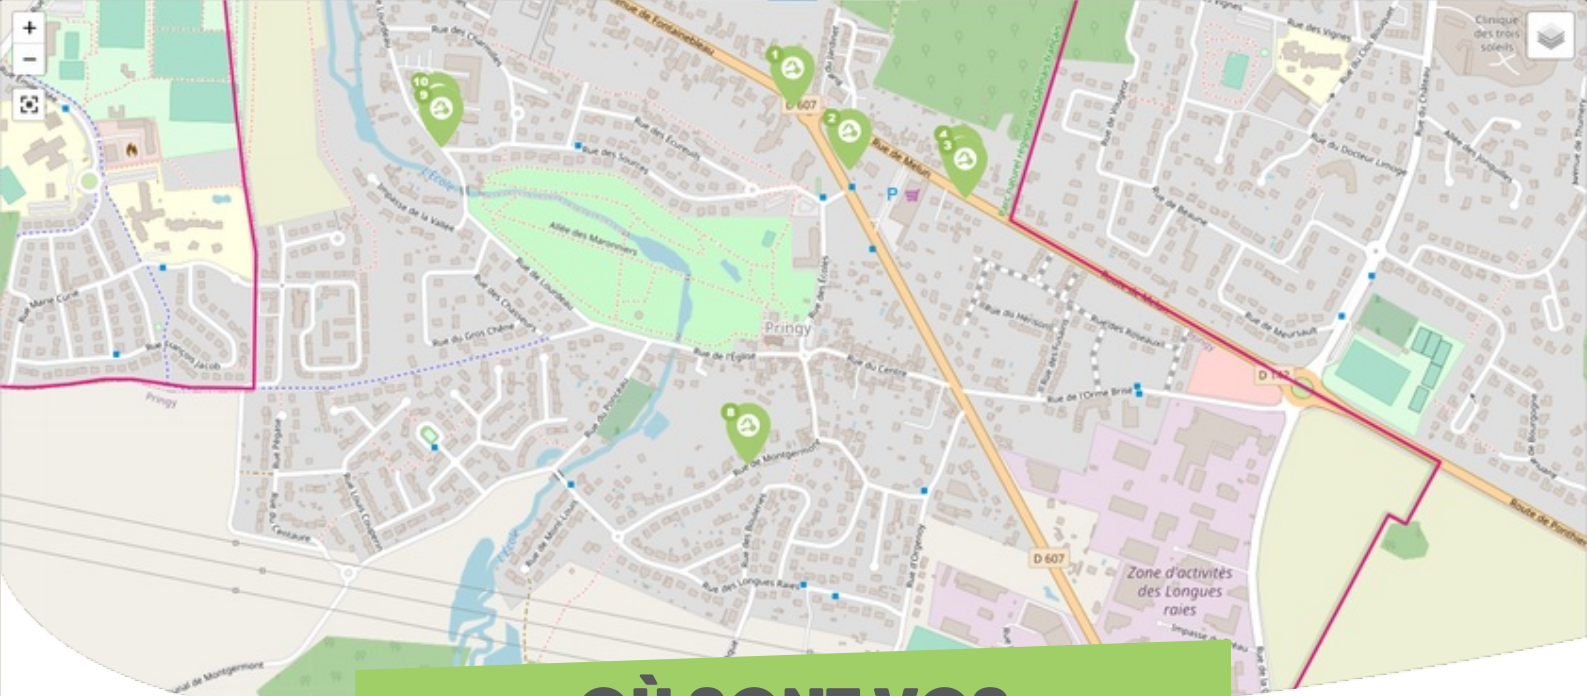

FICHE

Mobilité

PRINGY GATINAIS FRANÇAIS

Comme vous le savez, Rezo Pouce est un réseau solidaire pour partager vos trajets du quotidien avec vos voisin·es. Voici quelques informations utiles pour utiliser le Rezo et d'autres modes de transport sur votre commune !

où s'inscrire ?

Maison du Parc

20 Boulevard Du Maréchal Lyautey

91490 MILLY-LA-FORÊT

01 64 98 73 93

accueil@parc-gatinais-francais.fr

www.parc-gatinais-francais.fr

Pour vous inscrire, n'oubliez pas d'apporter une copie de votre pièce d'identité !

OÙ SONT VOS

Arrêts sur le Pouce ?

- 1** **Fontainebleau**
Directions : Chailly-en-Bière - Fontainebleau
- 2** **Avenue de Fontainebleau**
Directions : Saint Fargeau Ponthierry
- 3** **Route de Melun**
Directions : Dammarie-les-Lys - Melun
- 4** **Route de Melun 2**
Directions : Saint Fargeau Ponthierry
- 5** **Fontainebleau limite Saint Fargeau**
Directions : Saint Fargeau Ponthierry
- 6** **Fontainebleau limite Saint Fargeau 2**
Directions : Fontainebleau - Melun
- 7** **Saint Sauveur**
Directions : Saint-Sauveur-Sur-Ecole
- 8** **Rue Montgermont**
Directions : Pringy centre
- 9** **Rue de Lourdeau**
Directions : Pringy centre
- 10** **Rue de Lourdeau 2**
Directions : Saint Fargeau Ponthierry

OÙ SONT VOS Arrêts sur le Pouce ?

11

Rue de Boissise

Directions : Boissise-le-Roi (gare RER)

QUELS SONT LES AUTRES *modes de transport ?*

EN *bus*

Ligne A
Saint Fargeau Ponthierry - Centre Cial Rubelles

EN *bus*