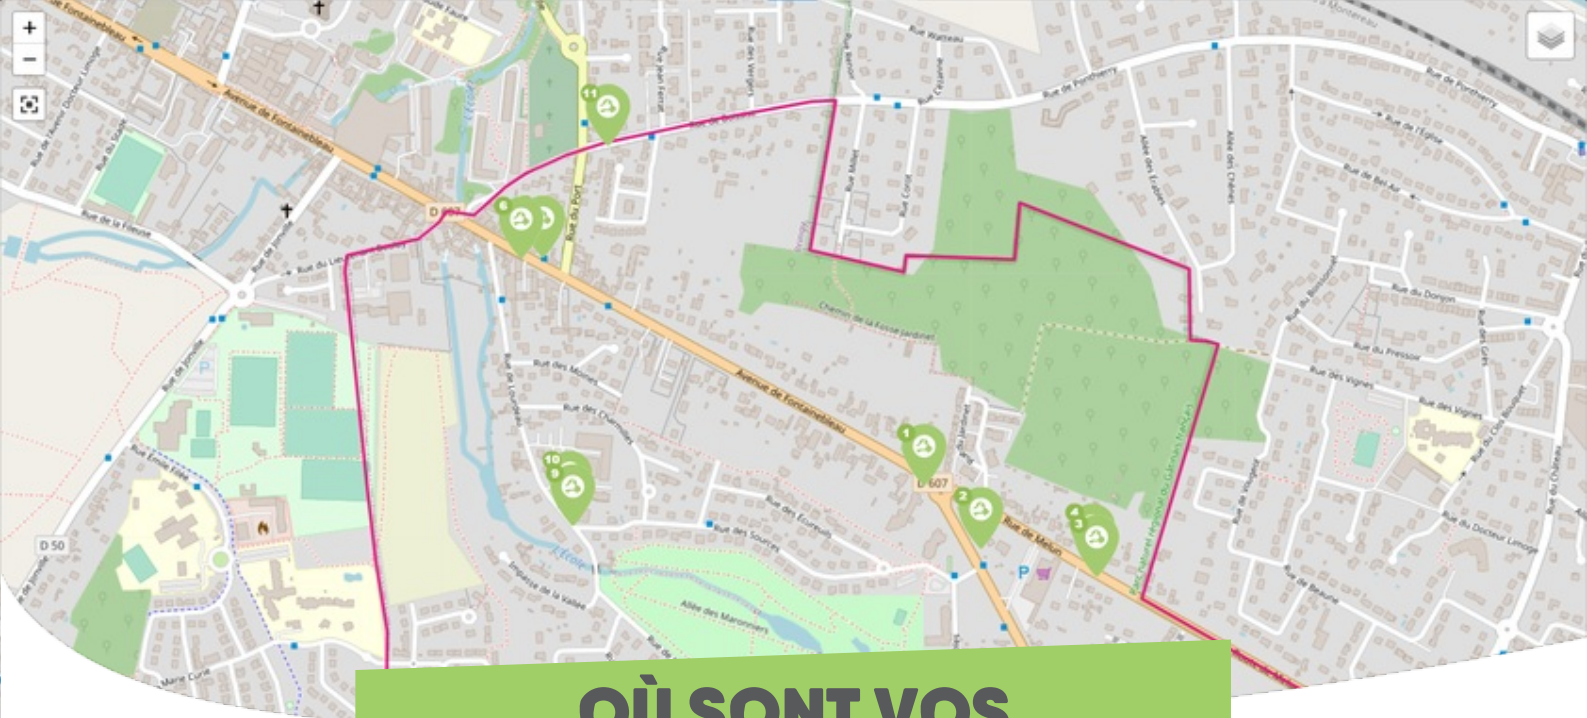

FICHE

Mobilité

PRINGY GATINAIS FRANÇAIS

Comme vous le savez, Rezo Pouce est un réseau solidaire pour partager vos trajets du quotidien avec vos voisin·es. Voici quelques informations utiles pour utiliser le Rezo et d'autres modes de transport sur votre commune !

où s'inscrire ?

Maison du Parc

20 Boulevard Du Maréchal Lyautey

91490 MILLY-LA-FORÊT

01 64 98 73 93

accueil@parc-gatinais-francais.fr

www.parc-gatinais-francais.fr

Pour vous inscrire, n'oubliez pas d'apporter une copie de votre pièce d'identité !

OÙ SONT VOS

Arrêts sur le Pouce ?

- 1** **Fontainebleau**
Directions : Chailly-en-Bière - Fontainebleau
- 2** **Avenue de Fontainebleau**
Directions : Saint Fargeau Ponthierry
- 3** **Route de Melun**
Directions : Dammarie-les-Lys - Melun
- 4** **Route de Melun 2**
Directions : Saint Fargeau Ponthierry
- 5** **Fontainebleau limite Saint Fargeau**
Directions : Saint Fargeau Ponthierry
- 6** **Fontainebleau limite Saint Fargeau 2**
Directions : Fontainebleau - Melun
- 7** **Saint Sauveur**
Directions : Saint-Sauveur-Sur-Ecole
- 8** **Rue Montgermont**
Directions : Pringy centre
- 9** **Rue de Lourdeau**
Directions : Pringy centre
- 10** **Rue de Lourdeau 2**
Directions : Saint Fargeau Ponthierry

OÙ SONT VOS Arrêts sur le Pouce ?

11

Rue de Boissise

Directions : Boissise-le-Roi (gare RER)

QUELS SONT LES AUTRES *modes de transport ?*

EN *bus*

Ligne A
Saint Fargeau Ponthierry - Centre Cial Rubelles

EN *bus*